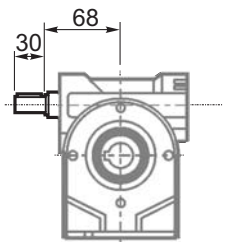

**M... \FB**

4 отверстия М6х14  
4 holes M6x14

D1	ø11h6	Тип В Type B
	ø11h6	Тип S Type S

**M... \PA**

**R...**

**ВЫХОДНОЙ  
ВАЛ  
OUTPUT  
SHAFT**

**M... \PB**

**M... \PV**

M... \F3

D1	ø11h6	Тип В Type B
	ø11h6	Тип S Type S

R...

**ВЫХОДНОЙ ВАЛ  
OUTPUT SHAFT**