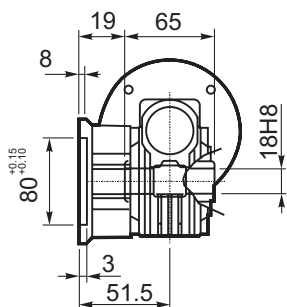

**M... \FB**

4 отверстия М6х14  
4 holes M6x14

D1	ø11h6	Тип В Type B
	ø11h6	Тип S Type S

**M... \PA**

**R...**

**ВЫХОДНОЙ  
ВАЛ  
OUTPUT  
SHAFT**

**M... \PB**

**M... \PV**

M... \F3

D1	ø11h6	Тип В Type B
	ø11h6	Тип S Type S

R...

**ВЫХОДНОЙ ВАЛ  
OUTPUT SHAFT**