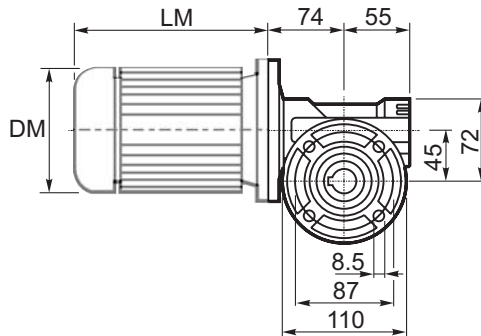

**M... \FB**

4 отверстия М6х14  
4 holes M6x14

D1	ø11h6	Тип В Type B
	ø11h6	Тип S Type S

**M... \PA**

**R...**

**ВЫХОДНОЙ  
ВАЛ  
OUTPUT  
SHAFT**

**M... \PB**

**M... \PV**

**ЛАПЫ**

**Тип S**  
По запросу

**FEET**  
Type S

On request

M... \FC

M... \FL

M... \F1

M... \F2

M... \F3

D1	ø11h6	Тип В Type B
	ø11h6	Тип S Type S

R...

**ВЫХОДНОЙ ВАЛ  
OUTPUT SHAFT**