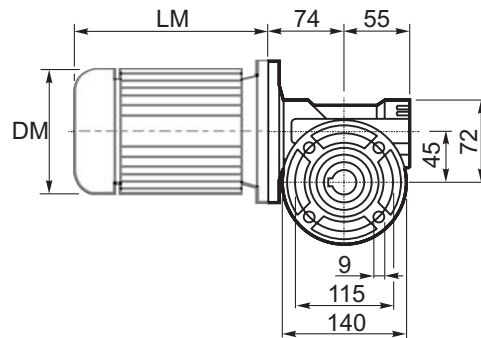

**M... \FB**

4 отверстия М6х14  
4 holes M6x14

D1	ø11h6	Тип В Type B
	ø11h6	Тип S Type S

**M... \PA**

**R...**

**ВЫХОДНОЙ  
ВАЛ  
OUTPUT  
SHAFT**

**M... \PB**

**M... \PV**

**ЛАПЫ**

**Тип S**  
По запросу

**FEET**  
Type S

On request

M... \FC

M... \FL

M... \F1

M... \F2

M... \F3

D1	ø11h6	Тип В Type B
	ø11h6	Тип S Type S

R...

**ВЫХОДНОЙ ВАЛ  
OUTPUT SHAFT**