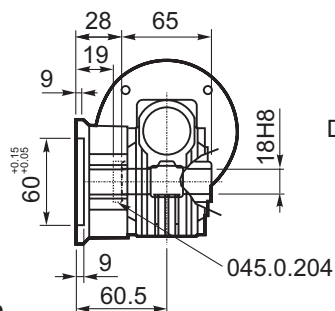

**M... \FB**

4 отверстия М6х14  
4 holes M6x14

D1	ø11h6	Тип В Type B
	ø11h6	Тип S Type S

**M... \PA**

**R...**

**ВЫХОДНОЙ  
ВАЛ  
OUTPUT  
SHAFT**

**M... \PB**

**M... \PV**

M... \F3

D1	ø11h6	Тип В Type B
	ø11h6	Тип S Type S

R...

**ВЫХОДНОЙ ВАЛ  
OUTPUT SHAFT**