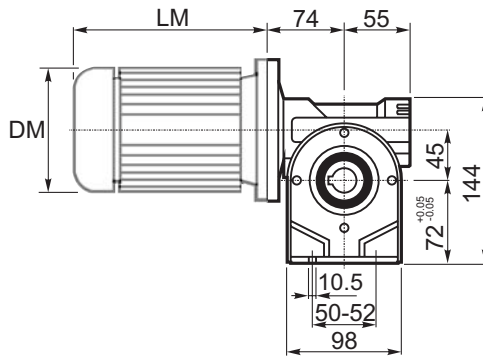

**M... \FB**

4 отверстия М6х14  
4 holes M6x14

D1	ø11h6	Тип В Type B
	ø11h6	Тип S Type S

**M... \PA**

**R...**

**ВЫХОДНОЙ  
ВАЛ  
OUTPUT  
SHAFT**

**M... \PB**

**M... \PV**

M... \F3

D1	ø11h6	Тип В Type B
	ø11h6	Тип S Type S

R...

**ВЫХОДНОЙ ВАЛ  
OUTPUT SHAFT**