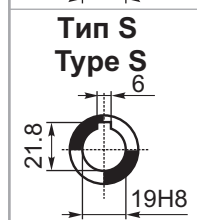

**M... \FB**

4 отверстия М6х14  
4 holes M6x14

D1	ø11h6	Тип В Type B
	ø11h6	Тип S Type S

**M... \PA**

**R...**

**ВЫХОДНОЙ  
ВАЛ  
OUTPUT  
SHAFT**

**M... \PB**

**M... \PV**

M... \F3

D1	ø11h6	Тип В Type B
	ø11h6	Тип S Type S

R...

**ВЫХОДНОЙ ВАЛ  
OUTPUT SHAFT**