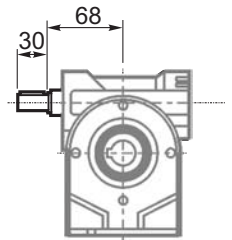

**M... \FB**

4 отверстия М6х14  
4 holes M6x14

D1	ø11h6	Тип В Type B
	ø11h6	Тип S Type S

**M... \PA**

**R...**

**ВЫХОДНОЙ  
ВАЛ  
OUTPUT  
SHAFT**

**M... \PB**

**M... \PV**

**ЛАПЫ**

**Тип S**  
По запросу

**FEET**  
Type S

On request

M... \FC

M... \FL

M... \F1

M... \F2

M... \F3

D1	ø11h6	Тип В Type B
	ø11h6	Тип S Type S

R...

**ВЫХОДНОЙ ВАЛ  
OUTPUT SHAFT**