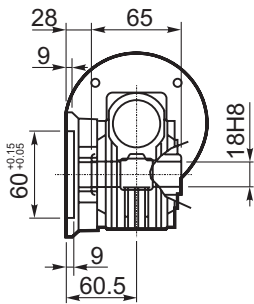

M... \FC

D1	ø11h6	Тип В Type B
	ø11h6	Тип S Type S

**ВЫХОДНОЙ ВАЛ
OUTPUT SHAFT**