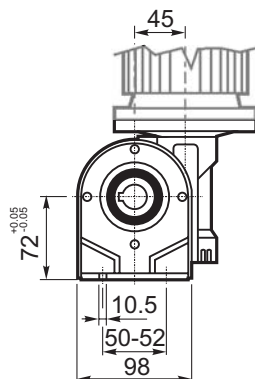

**M... \FB**

4 отверстия М6х14  
4 holes M6x14

D1	ø11h6	Тип В Type B
	ø11h6	Тип S Type S

**M... \PA**

**R...**

**ВЫХОДНОЙ  
ВАЛ  
OUTPUT  
SHAFT**

**M... \PB**

**M... \PV**

M... \F3

D1	ø11h6	Тип В Type B
	ø11h6	Тип S Type S

R...

**ВЫХОДНОЙ ВАЛ  
OUTPUT SHAFT**