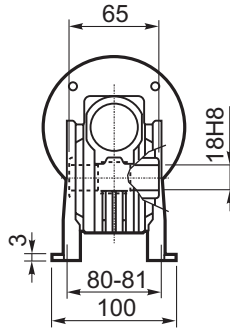

**M... \FB**

4 отверстия М6х14  
4 holes M6x14

D1	ø11h6	Тип В Type B
	ø11h6	Тип S Type S

**M... \PA**

**R...**

**ВЫХОДНОЙ  
ВАЛ  
OUTPUT  
SHAFT**

**M... \PB**

**M... \PV**

M... \F3

D1	ø11h6	Тип В Type B
	ø11h6	Тип S Type S

R...

**ВЫХОДНОЙ ВАЛ  
OUTPUT SHAFT**