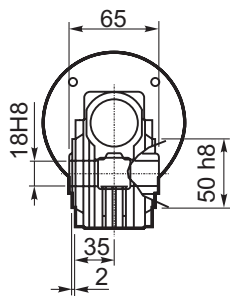

**M... \FB**

4 отверстия М6х14  
4 holes M6x14

D1	ø11h6	Тип В Type B
	ø11h6	Тип S Type S

**M... \PA**

**R...**

**ВЫХОДНОЙ  
ВАЛ  
OUTPUT  
SHAFT**

**M... \PB**

**M... \PV**

M... \F3

D1	ø11h6	Тип В Type B
	ø11h6	Тип S Type S

R...

**ВЫХОДНОЙ ВАЛ  
OUTPUT SHAFT**