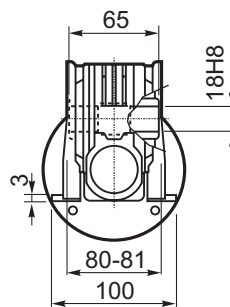

**M... \FB**

4 отверстия М6х14  
4 holes M6x14

D1	ø11h6	Тип В Type B
	ø11h6	Тип S Type S

**M... \PA**

**R...**

**ВЫХОДНОЙ  
ВАЛ  
OUTPUT  
SHAFT**

**M... \PB**

**M... \PV**

M... \F3

D1	ø11h6	Тип В Type B
	ø11h6	Тип S Type S

R...

**ВЫХОДНОЙ ВАЛ  
OUTPUT SHAFT**