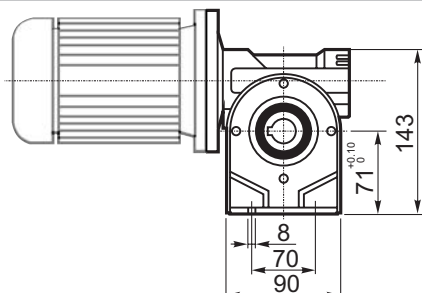

ЛАПЫ

Тип S
По запросу

FEET
Type S

On request