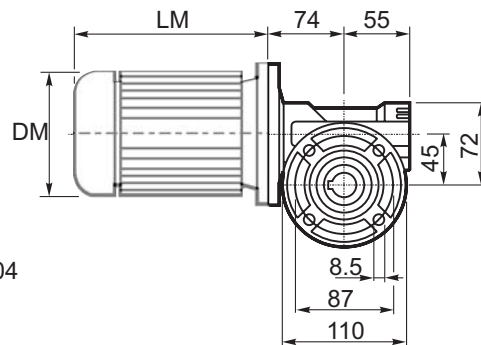

**M... \FB**

4 отверстия М6х14  
4 holes M6x14

D1	ø11h6	Тип В Type B
	ø11h6	Тип S Type S

**M... \PA**

**R...**

**ВЫХОДНОЙ  
ВАЛ  
OUTPUT  
SHAFT**

**M... \PB**

**M... \PV**

**ЛАПЫ**

**Тип S**  
По запросу

**FEET**  
Type S

On request

M... \FC

M... \FL

M... \F1

M... \F2

M... \F3

D1	ø11h6	Тип В Type B
	ø11h6	Тип S Type S

R...

**ВЫХОДНОЙ ВАЛ  
OUTPUT SHAFT**