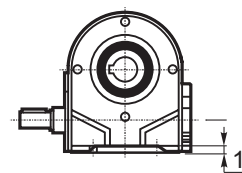

ЛАПЫ

Тип S
По запросу

FEET
Type S

On request