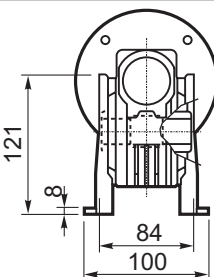

ЛАПЫ

Тип S
По запросу

FEET
Type S

On request