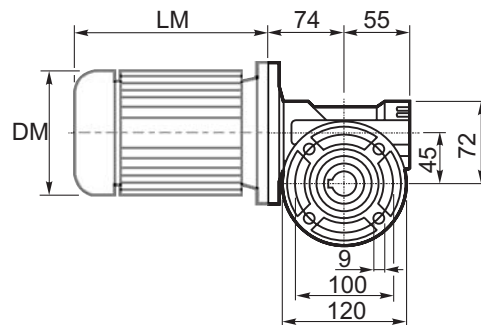

**M... \FB**

4 отверстия М6х14  
4 holes M6x14

D1	ø11h6	Тип В Type B
	ø11h6	Тип S Type S

**M... \PA**

**R...**

**ВЫХОДНОЙ  
ВАЛ  
OUTPUT  
SHAFT**

**M... \PB**

**M... \PV**

M... \F3

D1	ø11h6	Тип В Type B
	ø11h6	Тип S Type S

R...

**ВЫХОДНОЙ ВАЛ  
OUTPUT SHAFT**