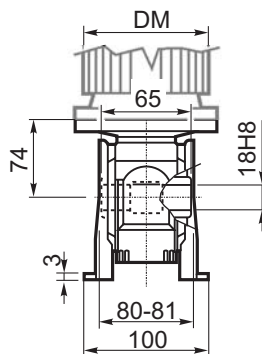

**M... \FB**

4 отверстия М6х14  
4 holes M6x14

D1	ø11h6	Тип В Type B
	ø11h6	Тип S Type S

**M... \PA**

**R...**

**ВЫХОДНОЙ  
ВАЛ  
OUTPUT  
SHAFT**

**M... \PB**

**M... \PV**

M... \F3

D1	ø11h6	Тип В Type B
	ø11h6	Тип S Type S

R...

**ВЫХОДНОЙ ВАЛ  
OUTPUT SHAFT**