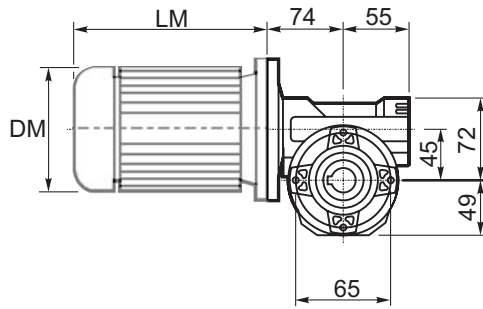

**M... \FB**

4 отверстия М6х14  
4 holes M6x14

D1	ø11h6	Тип В Type B
	ø11h6	Тип S Type S

**M... \PA**

**R...**

**ВЫХОДНОЙ  
ВАЛ  
OUTPUT  
SHAFT**

**M... \PB**

**M... \PV**

M... \F3

D1	ø11h6	Тип В Type B
	ø11h6	Тип S Type S

R...

**ВЫХОДНОЙ ВАЛ  
OUTPUT SHAFT**