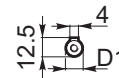

**M... \FB**

4 отверстия М6х14  
4 holes M6x14

D1	ø11h6	Тип В Type B
	ø11h6	Тип S Type S

**M... \PA**

**R...**

**ВЫХОДНОЙ  
ВАЛ  
OUTPUT  
SHAFT**

**M... \PB**

**M... \PV**

**ЛАПЫ**

**Тип S**  
По запросу

**FEET**  
Type S

On request

M... \FC

M... \FL

M... \F1

M... \F2

M... \F3

D1	ø11h6	Тип В Type B
	ø11h6	Тип S Type S

R...

**ВЫХОДНОЙ ВАЛ  
OUTPUT SHAFT**