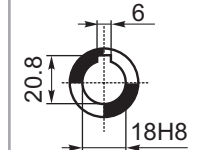

**M... \FB**

4 отверстия М6х14  
4 holes M6x14

D1	ø11h6	Тип В Type B
	ø11h6	Тип S Type S

**M... \PA**

**R...**

**ВЫХОДНОЙ  
ВАЛ  
OUTPUT  
SHAFT**

**M... \PB**

**M... \PV**

M... \F3

D1	ø11h6	Тип В Type B
	ø11h6	Тип S Type S

R...

**ВЫХОДНОЙ ВАЛ  
OUTPUT SHAFT**