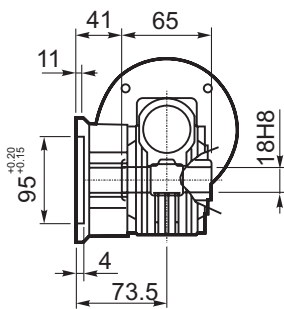

M... \F1

D1	ø11h6	Тип В Type B
	ø11h6	Тип S Type S

**ВЫХОДНОЙ ВАЛ
OUTPUT SHAFT**