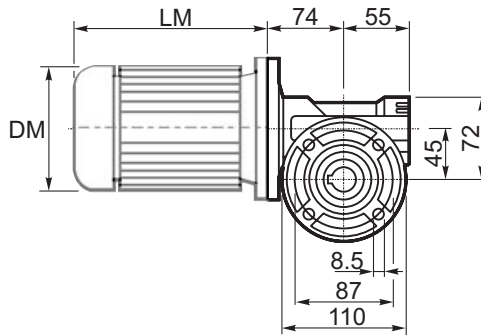

M... \FC

D1	ø11h6	Тип В Type B
	ø11h6	Тип S Type S

**ВЫХОДНОЙ ВАЛ
OUTPUT SHAFT**