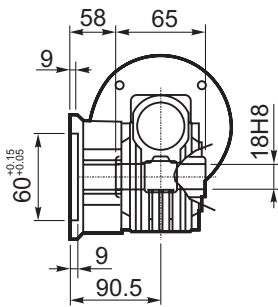

M... \FL

D1	ø11h6	Тип В Type B
	ø11h6	Тип S Type S

**ВЫХОДНОЙ ВАЛ
OUTPUT SHAFT**