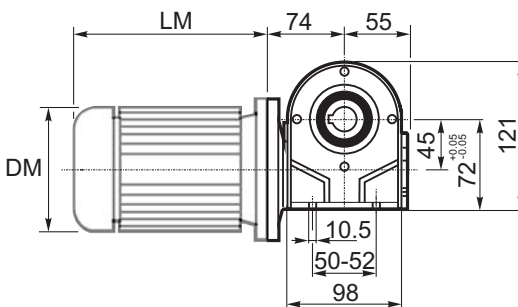

**M... \FB**

4 отверстия М6х14  
4 holes M6x14

D1	ø11h6	Тип В Type B
	ø11h6	Тип S Type S

**M... \PA**

**R...**

**ВЫХОДНОЙ  
ВАЛ  
OUTPUT  
SHAFT**

**M... \PB**

**M... \PV**

M... \F3

D1	ø11h6	Тип В Type B
	ø11h6	Тип S Type S

R...

**ВЫХОДНОЙ ВАЛ  
OUTPUT SHAFT**