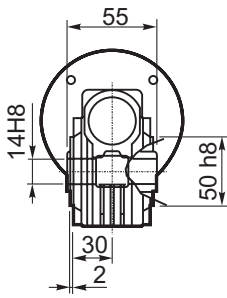

030

РАЗМЕРЫ / DIMENSIONS / ABMESSUNGEN / DIMENSIONS / DIMENSIONES

M... \FB

4 отверстия М6х9  
4 holes M6x9

M... \PA

R...

D1	ø9h6	Тип В Type B
	ø9h6	Тип S Type S

M... \PB

ВЫХОДНОЙ  
ВАЛ  
OUTPUT  
SHAFT

Тип В  
Стандарт  
Type B  
Standard

M... \PV

ЛАПЫ  
Тип S  
По запросу  
FEET  
Type S  
On request

M... \FC

M... \FL

M... \F1

D1	ø9h6	Тип В Type B
	ø9h6	Тип S Type S

R...

**ВЫХОДНОЙ  
ВАЛ  
OUTPUT  
SHAFT**