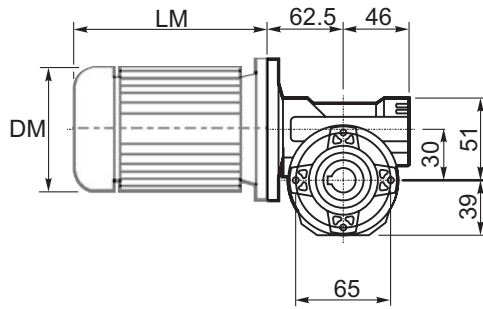

030

РАЗМЕРЫ / DIMENSIONS / ABMESSUNGEN / DIMENSIONS / DIMENSIONES

M... \FB

4 отверстия М6х9  
4 holes M6x9

M... \PA

R...

D1	ø9h6	Тип В Type B
	ø9h6	Тип S Type S

M... \PB

ВЫХОДНОЙ  
ВАЛ  
OUTPUT  
SHAFT

Тип В  
Стандарт  
Type B  
Standard

M... \PV

ЛАПЫ  
Тип S  
По запросу  
FEET  
Type S  
On request

M... \FC

M... \FL

M... \F1

D1	ø9h6	Тип В Type B
	ø9h6	Тип S Type S

R...

**ВЫХОДНОЙ  
ВАЛ  
OUTPUT  
SHAFT**