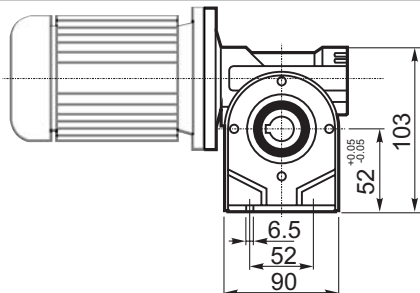

030

РАЗМЕРЫ / DIMENSIONS / ABMESSUNGEN / DIMENSIONS / DIMENSIONES

M... \FB

4 отверстия М6х9  
4 holes M6x9

M... \PA

R...

D1	ø9h6	Тип В Type B
	ø9h6	Тип S Type S

M... \PB

ВЫХОДНОЙ  
ВАЛ  
OUTPUT  
SHAFT

Тип В  
Стандарт  
Type B  
Standard

M... \PV

ЛАПЫ  
Тип S  
По запросу  
FEET  
Type S  
On request

M... \FC

M... \FL

M... \F1

D1	ø9h6	Тип В Type B
	ø9h6	Тип S Type S

R...

**ВЫХОДНОЙ  
ВАЛ  
OUTPUT  
SHAFT**