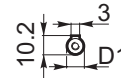

030

РАЗМЕРЫ / DIMENSIONS / ABMESSUNGEN / DIMENSIONS / DIMENSIONES

M... \FB

4 отверстия М6х9  
4 holes M6x9

M... \PA

R...

D1	ø9h6	Тип В Type B
	ø9h6	Тип S Type S

M... \PB

ВЫХОДНОЙ  
ВАЛ  
OUTPUT  
SHAFT

Тип В  
Стандарт  
Type B  
Standard

M... \PV

ЛАПЫ  
Тип S  
По запросу  
FEET  
Type S  
On request

M... \FC

M... \FL

M... \F1

D1	ø9h6	Тип В Type B
	ø9h6	Тип S Type S