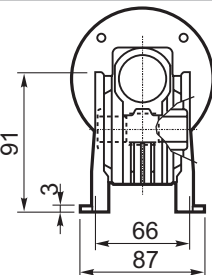

030

РАЗМЕРЫ / DIMENSIONS / ABMESSUNGEN / DIMENSIONS / DIMENSIONES

M... \FB

4 отверстия М6х9  
4 holes M6x9

M... \PA

R...

D1	ø9h6	Тип В Type B
	ø9h6	Тип S Type S

M... \PB

ВЫХОДНОЙ  
ВАЛ  
OUTPUT  
SHAFT

Тип В  
Стандарт  
Type B  
Standard

M... \PV

ЛАПЫ  
Тип S  
По запросу  
FEET  
Type S  
On request

M... \FC

M... \FL

M... \F1

D1	ø9h6	Тип В Type B
	ø9h6	Тип S Type S

R...

**ВЫХОДНОЙ  
ВАЛ  
OUTPUT  
SHAFT**