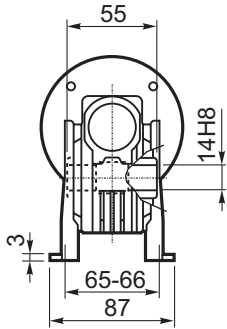

030

РАЗМЕРЫ / DIMENSIONS / ABMESSUNGEN / DIMENSIONS / DIMENSIONES

M... \FB

4 отверстия М6х9  
4 holes M6x9

M... \PA

R...

D1	ø9h6	Тип В Type B
	ø9h6	Тип S Type S

M... \PB

ВЫХОДНОЙ  
ВАЛ  
OUTPUT  
SHAFT

Тип В  
Стандарт  
Type B  
Standard

M... \PV

ЛАПЫ  
Тип S  
По запросу  
FEET  
Type S  
On request

M... \FC

M... \FL

M... \F1

D1	ø9h6	Тип В Type B
	ø9h6	Тип S Type S

R...

**ВЫХОДНОЙ  
ВАЛ  
OUTPUT  
SHAFT**