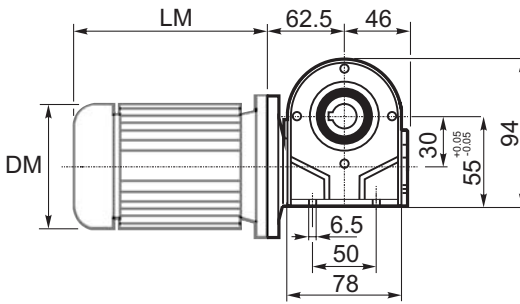

030

РАЗМЕРЫ / DIMENSIONS / ABMESSUNGEN / DIMENSIONS / DIMENSIONES

M... \FB

4 отверстия М6х9  
4 holes M6x9

M... \PA

R...

D1	ø9h6	Тип В Type B
	ø9h6	Тип S Type S

M... \PB

ВЫХОДНОЙ  
ВАЛ  
OUTPUT  
SHAFT

Тип В  
Стандарт  
Type B  
Standard

M... \PV

ЛАПЫ  
Тип S  
По запросу  
FEET  
Type S  
On request

M... \FC

M... \FL

M... \F1

D1	ø9h6	Тип В Type B
	ø9h6	Тип S Type S

R...

**ВЫХОДНОЙ  
ВАЛ  
OUTPUT  
SHAFT**