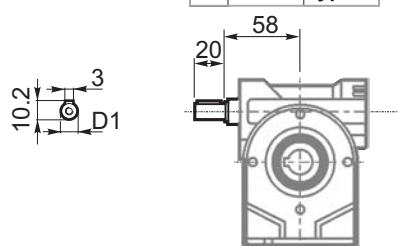

030

РАЗМЕРЫ / DIMENSIONS / ABMESSUNGEN / DIMENSIONS / DIMENSIONES

M... \FB

4 отверстия М6х9  
4 holes M6x9

M... \PA

R...

D1	ø9h6	Тип В Type B
	ø9h6	Тип S Type S

M... \PB

ВЫХОДНОЙ  
ВАЛ  
OUTPUT  
SHAFT

Тип В  
Стандарт  
Type B  
Standard

M... \PV

ЛАПЫ  
Тип S  
По запросу  
FEET  
Type S  
On request

M... \FC

M... \FL

M... \F1

D1	ø9h6	Тип В Type B
	ø9h6	Тип S Type S

R...

**ВЫХОДНОЙ  
ВАЛ  
OUTPUT  
SHAFT**