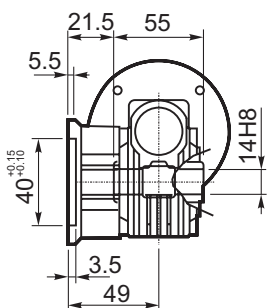

030

РАЗМЕРЫ / DIMENSIONS / ABMESSUNGEN / DIMENSIONS / DIMENSIONES

M... \FB

4 отверстия М6х9  
4 holes M6x9

M... \PA

R...

D1	ø9h6	Тип В Type B
	ø9h6	Тип S Type S

M... \PB

ВЫХОДНОЙ  
ВАЛ  
OUTPUT  
SHAFT

Тип В  
Стандарт  
Type B  
Standard

M... \PV

ЛАПЫ  
Тип S  
По запросу  
FEET  
Type S  
On request

M... \FC

M... \FL

M... \F1

D1	ø9h6	Тип В Type B
	ø9h6	Тип S Type S

R...

**ВЫХОДНОЙ  
ВАЛ  
OUTPUT  
SHAFT**