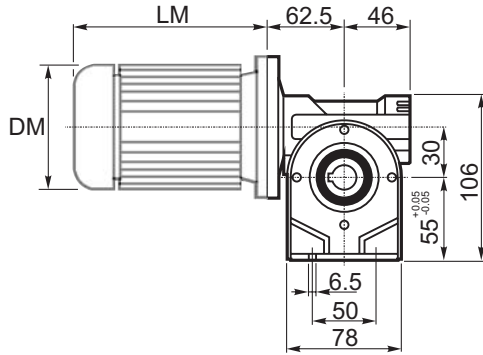

030

РАЗМЕРЫ / DIMENSIONS / ABMESSUNGEN / DIMENSIONS / DIMENSIONES

M... \FB

4 отверстия М6х9  
4 holes M6x9

M... \PA

R...

D1	ø9h6	Тип В Type B
	ø9h6	Тип S Type S

M... \PB

ВЫХОДНОЙ  
ВАЛ  
OUTPUT  
SHAFT

Тип В  
Стандарт  
Type B  
Standard

M... \PV

ЛАПЫ  
Тип S  
По запросу  
FEET  
Type S  
On request

M... \FC

M... \FL

M... \F1

D1	ø9h6	Тип В Type B
	ø9h6	Тип S Type S

R...

**ВЫХОДНОЙ  
ВАЛ  
OUTPUT  
SHAFT**