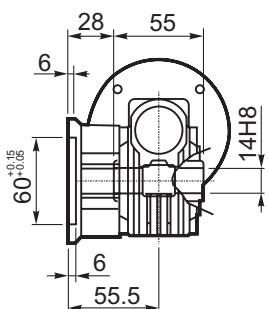

030

РАЗМЕРЫ / DIMENSIONS / ABMESSUNGEN / DIMENSIONS / DIMENSIONES

M... \FB

4 отверстия М6х9  
4 holes M6x9

M... \PA

R...

D1	ø9h6	Тип В Type B
	ø9h6	Тип S Type S

M... \PB

ВЫХОДНОЙ  
ВАЛ  
OUTPUT  
SHAFT

Тип В  
Стандарт  
Type B  
Standard

M... \PV

ЛАПЫ  
Тип S  
По запросу  
FEET  
Type S  
On request

M... \FC

M... \FL

M... \F1

D1	ø9h6	Тип В Type B
	ø9h6	Тип S Type S

R...

**ВЫХОДНОЙ  
ВАЛ  
OUTPUT  
SHAFT**