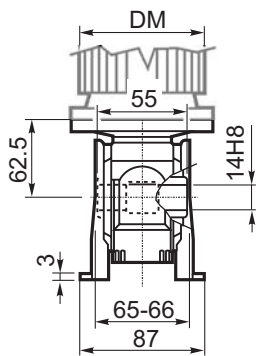

030

РАЗМЕРЫ / DIMENSIONS / ABMESSUNGEN / DIMENSIONS / DIMENSIONES

M... \FB

4 отверстия М6х9  
4 holes M6x9

M... \PA

R...

D1	ø9h6	Тип В Type B
	ø9h6	Тип S Type S

M... \PB

ВЫХОДНОЙ  
ВАЛ  
OUTPUT  
SHAFT

Тип В  
Стандарт  
Type B  
Standard

M... \PV

ЛАПЫ  
Тип S  
По запросу  
FEET  
Type S  
On request

M... \FC

M... \FL

M... \F1

D1	ø9h6	Тип В Type B
	ø9h6	Тип S Type S

R...

**ВЫХОДНОЙ  
ВАЛ  
OUTPUT  
SHAFT**