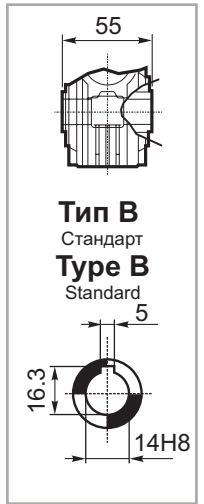

030

РАЗМЕРЫ / DIMENSIONS / ABMESSUNGEN / DIMENSIONS / DIMENSIONES

M... \FB

4 отверстия М6х9  
4 holes M6x9

M... \PA

R...

D1	ø9h6	Тип В Type B
	ø9h6	Тип S Type S

M... \PB

ВЫХОДНОЙ  
ВАЛ  
OUTPUT  
SHAFT

Тип В  
Стандарт  
Type B  
Standard

M... \PV

ЛАПЫ  
Тип S  
По запросу  
FEET  
Type S  
On request

M... \FC

M... \FL

M... \F1

D1	ø9h6	Тип В Type B
	ø9h6	Тип S Type S

R...

**ВЫХОДНОЙ  
ВАЛ  
OUTPUT  
SHAFT**