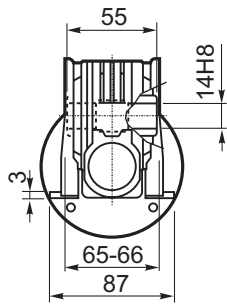

030

РАЗМЕРЫ / DIMENSIONS / ABMESSUNGEN / DIMENSIONS / DIMENSIONES

M... \FB

4 отверстия М6х9  
4 holes M6x9

M... \PA

R...

D1	ø9h6	Тип В Type B
	ø9h6	Тип S Type S

M... \PB

ВЫХОДНОЙ  
ВАЛ  
OUTPUT  
SHAFT

Тип В  
Стандарт  
Type B  
Standard

M... \PV

ЛАПЫ  
Тип S  
По запросу  
FEET  
Type S  
On request

M... \FC

M... \FL

M... \F1

D1	ø9h6	Тип В Type B
	ø9h6	Тип S Type S

R...

**ВЫХОДНОЙ  
ВАЛ  
OUTPUT  
SHAFT**