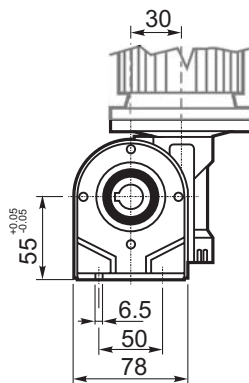

030

РАЗМЕРЫ / DIMENSIONS / ABMESSUNGEN / DIMENSIONS / DIMENSIONES

M... \FB

4 отверстия М6х9  
4 holes M6x9

M... \PA

R...

D1	ø9h6	Тип В Type B
	ø9h6	Тип S Type S

M... \PB

ВЫХОДНОЙ  
ВАЛ  
OUTPUT  
SHAFT

Тип В  
Стандарт  
Type B  
Standard

M... \PV

ЛАПЫ  
Тип S  
По запросу  
FEET  
Type S  
On request

M... \FC

M... \FL

M... \F1

D1	ø9h6	Тип В Type B
	ø9h6	Тип S Type S

R...

**ВЫХОДНОЙ  
ВАЛ  
OUTPUT  
SHAFT**