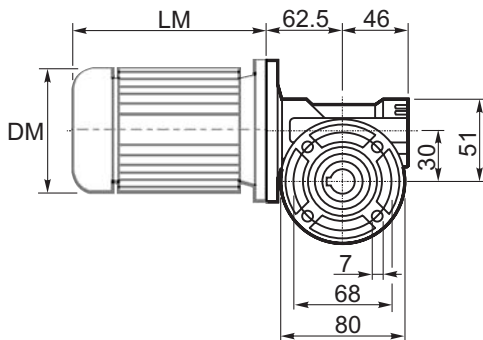

030

РАЗМЕРЫ / DIMENSIONS / ABMESSUNGEN / DIMENSIONS / DIMENSIONES

M... \FB

4 отверстия М6х9  
4 holes M6x9

M... \PA

R...

D1	ø9h6	Тип В Type B
	ø9h6	Тип S Type S

M... \PB

ВЫХОДНОЙ  
ВАЛ  
OUTPUT  
SHAFT

Тип В  
Стандарт  
Type B  
Standard

M... \PV

ЛАПЫ  
Тип S  
По запросу  
FEET  
Type S  
On request

M... \FC

M... \FL

M... \F1

D1	ø9h6	Тип В Type B
	ø9h6	Тип S Type S

R...

**ВЫХОДНОЙ  
ВАЛ  
OUTPUT  
SHAFT**