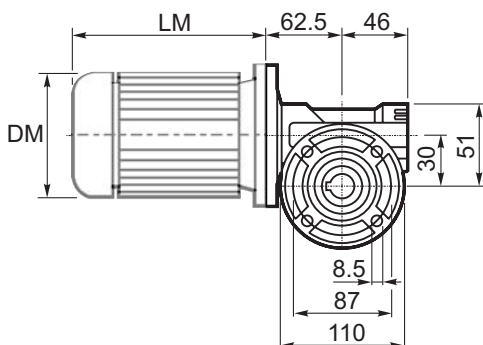

030

РАЗМЕРЫ / DIMENSIONS / ABMESSUNGEN / DIMENSIONS / DIMENSIONES

M... \FB

4 отверстия М6х9  
4 holes M6x9

M... \PA

R...

D1	ø9h6	Тип В Type B
	ø9h6	Тип S Type S

M... \PB

ВЫХОДНОЙ  
ВАЛ  
OUTPUT  
SHAFT

Тип В  
Стандарт  
Type B  
Standard

M... \PV

ЛАПЫ  
Тип S  
По запросу  
FEET  
Type S  
On request

M... \FC

M... \FL

M... \F1

D1	ø9h6	Тип В Type B
	ø9h6	Тип S Type S

R...

**ВЫХОДНОЙ  
ВАЛ  
OUTPUT  
SHAFT**