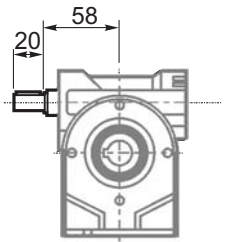

030

РАЗМЕРЫ / DIMENSIONS / ABMESSUNGEN / DIMENSIONS / DIMENSIONES

M... \FB

4 отверстия М6х9  
4 holes M6x9

M... \PA

R...

D1	ø9h6	Тип В Type B
	ø9h6	Тип S Type S

M... \PB

ВЫХОДНОЙ  
ВАЛ  
OUTPUT  
SHAFT

Тип В  
Стандарт  
Type B  
Standard

M... \PV

ЛАПЫ  
Тип S  
По запросу  
FEET  
Type S  
On request

M... \FC

M... \FL

M... \F1

D1	ø9h6	Тип В Type B
	ø9h6	Тип S Type S

R...

**ВЫХОДНОЙ  
ВАЛ  
OUTPUT  
SHAFT**