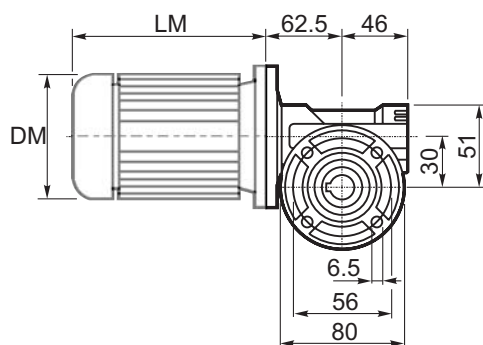

030

РАЗМЕРЫ / DIMENSIONS / ABMESSUNGEN / DIMENSIONS / DIMENSIONES

M... \FB

4 отверстия М6х9  
4 holes M6x9

M... \PA

R...

D1	ø9h6	Тип В Type B
	ø9h6	Тип S Type S

M... \PB

ВЫХОДНОЙ  
ВАЛ  
OUTPUT  
SHAFT

Тип В  
Стандарт  
Type B  
Standard

M... \PV

ЛАПЫ  
Тип S  
По запросу  
FEET  
Type S  
On request

M... \FC

M... \FL

M... \F1

D1	ø9h6	Тип В Type B
	ø9h6	Тип S Type S

R...

**ВЫХОДНОЙ  
ВАЛ  
OUTPUT  
SHAFT**