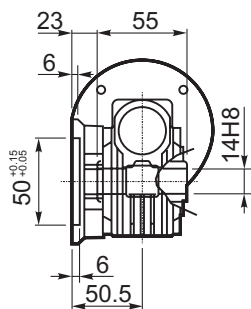

030

РАЗМЕРЫ / DIMENSIONS / ABMESSUNGEN / DIMENSIONS / DIMENSIONES

M... \FB

4 отверстия М6х9  
4 holes M6x9

M... \PA

R...

D1	ø9h6	Тип В Type B
	ø9h6	Тип S Type S

M... \PB

ВЫХОДНОЙ  
ВАЛ  
OUTPUT  
SHAFT

Тип В  
Стандарт  
Type B  
Standard

M... \PV

ЛАПЫ  
Тип S  
По запросу  
FEET  
Type S  
On request

M... \FC

M... \FL

M... \F1

D1	ø9h6	Тип В Type B
	ø9h6	Тип S Type S

R...

**ВЫХОДНОЙ  
ВАЛ  
OUTPUT  
SHAFT**