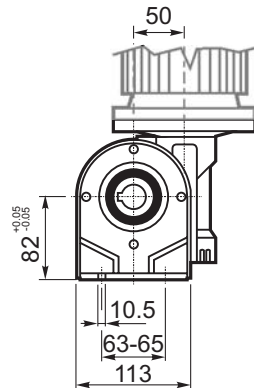

**M... \FB**

4 отверстия М6х9  
4 holes M6x9

	D1	W1	X
Тип В Type B	ø16h6	18	M6
Тип S Type S	ø14h6	16	M5

**M... \PA**

**R...**

**ВЫХОДНОЙ  
ВАЛ  
OUTPUT  
SHAFT**

**M... \PB**

**Тип В  
Стандарт**

**Type B  
Standard**

**8**

**28.3**

**25H8**

**Тип S  
Type S**

**8**

**27.3**

**24H8**

**M... \PV**

**ЛАПЫ  
Тип S  
По запросу**  
**FEET  
Type S  
On request**

M... \FC

M... \FL

M... \F1

M... \F2

M... \F3

	D1	W1	X
Тип В Type B	ø16h6	18	M6
Тип S Type S	ø14h6	16	M5

R...

**ВЫХОДНОЙ  
ВАЛ  
OUTPUT  
SHAFT**