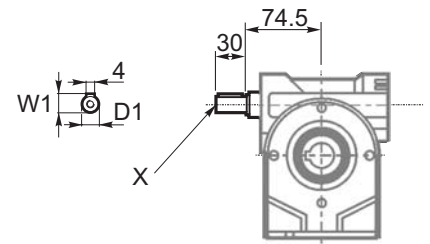

**M... \FB**

4 отверстия М6х9  
4 holes M6x9

	D1	W1	X
Тип В Type B	ø16h6	18	M6
Тип S Type S	ø14h6	16	M5

**M... \PA**

**R...**

**ВЫХОДНОЙ  
ВАЛ  
OUTPUT  
SHAFT**

**M... \PB**

**Тип В  
Стандарт**

**Type B  
Standard**

**8**

**28.3**

**25H8**

**Тип S  
Type S**

**8**

**27.3**

**24H8**

**M... \PV**

**ЛАПЫ  
Тип S  
По запросу**  
**FEET  
Type S  
On request**

M... \FC

M... \FL

M... \F1

M... \F2

M... \F3

	D1	W1	X
Тип В Type B	ø16h6	18	M6
Тип S Type S	ø14h6	16	M5

R...

**ВЫХОДНОЙ  
ВАЛ  
OUTPUT  
SHAFT**