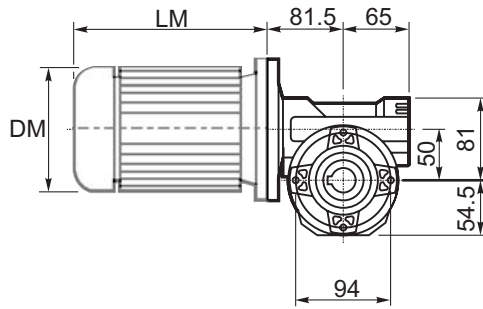

**M... \FB**

4 отверстия М6х9  
4 holes M6x9

	D1	W1	X
Тип В Type B	ø16h6	18	M6
Тип S Type S	ø14h6	16	M5

**M... \PA**

**R...**

**ВЫХОДНОЙ  
ВАЛ  
OUTPUT  
SHAFT**

**M... \PB**

**Тип В  
Стандарт**

**Type B  
Standard**

**8**

**28.3**

**25H8**

**Тип S  
Type S**

**8**

**27.3**

**24H8**

**M... \PV**

**ЛАПЫ  
Тип S  
По запросу**  
**FEET  
Type S  
On request**

M... \FC

M... \FL

M... \F1

M... \F2

M... \F3

	D1	W1	X
Тип В Type B	ø16h6	18	M6
Тип S Type S	ø14h6	16	M5

R...

**ВЫХОДНОЙ  
ВАЛ  
OUTPUT  
SHAFT**