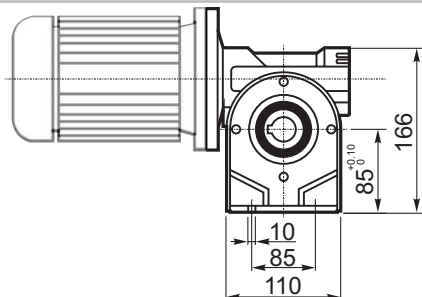

**M... \FB**

4 отверстия М6х9  
4 holes M6x9

	D1	W1	X
Тип В Type B	ø16h6	18	M6
Тип S Type S	ø14h6	16	M5

**M... \PA**

**R...**

**ВЫХОДНОЙ  
ВАЛ  
OUTPUT  
SHAFT**

**M... \PB**

**Тип В  
Стандарт**

**Type B  
Standard**

**8**

**28.3**

**25H8**

**Тип S  
Type S**

**8**

**27.3**

**24H8**

**M... \PV**

**ЛАПЫ  
Тип S  
По запросу**  
**FEET  
Type S  
On request**

M... \FC

M... \FL

M... \F1

M... \F2

M... \F3

	D1	W1	X
Тип В Type B	ø16h6	18	M6
Тип S Type S	ø14h6	16	M5

R...

**ВЫХОДНОЙ  
ВАЛ  
OUTPUT  
SHAFT**