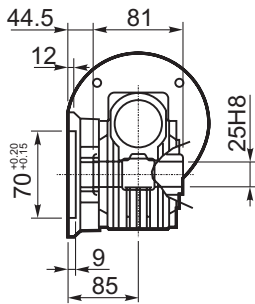

**M... \FB**

4 отверстия М6х9  
4 holes M6x9

	D1	W1	X
Тип В Type B	ø16h6	18	M6
Тип S Type S	ø14h6	16	M5

**M... \PA**

**R...**

**ВЫХОДНОЙ  
ВАЛ  
OUTPUT  
SHAFT**

**M... \PB**

**Тип В  
Стандарт**

**M... \PV**

**ЛАПЫ  
Тип S  
По запросу**  
**FEET  
Type S  
On request**

M... \FC

M... \FL

M... \F1

M... \F2

M... \F3

	D1	W1	X
Тип В Type B	ø16h6	18	M6
Тип S Type S	ø14h6	16	M5

R...

**ВЫХОДНОЙ  
ВАЛ  
OUTPUT  
SHAFT**