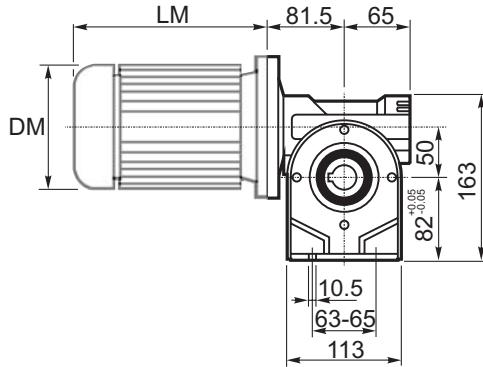

**M... \FB**

4 отверстия М6х9  
4 holes M6x9

	D1	W1	X
Тип В Type B	ø16h6	18	M6
Тип S Type S	ø14h6	16	M5

**M... \PA**

**R...**

**ВЫХОДНОЙ  
ВАЛ  
OUTPUT  
SHAFT**

**M... \PB**

**Тип В  
Стандарт**

**Type B  
Standard**

**8**

**28.3**

**25H8**

**Тип S  
Type S**

**8**

**27.3**

**24H8**

**M... \PV**

**ЛАПЫ  
Тип S  
По запросу**  
**FEET  
Type S  
On request**

M... \FC

M... \FL

M... \F1

M... \F2

M... \F3

	D1	W1	X
Тип В Type B	ø16h6	18	M6
Тип S Type S	ø14h6	16	M5

R...

**ВЫХОДНОЙ  
ВАЛ  
OUTPUT  
SHAFT**