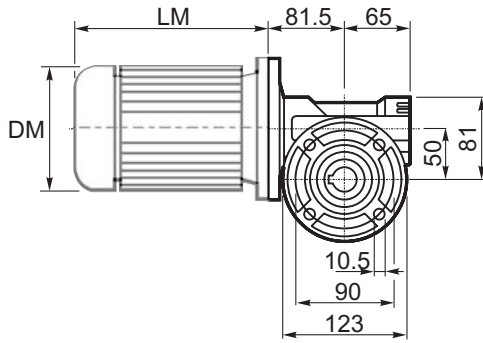

**M... \FB**

4 отверстия М6х9  
4 holes M6x9

	D1	W1	X
Тип В Type B	ø16h6	18	M6
Тип S Type S	ø14h6	16	M5

**M... \PA**

**R...**

**ВЫХОДНОЙ  
ВАЛ  
OUTPUT  
SHAFT**

**M... \PB**

**Тип В  
Стандарт**

**M... \PV**

**ЛАПЫ  
Тип S  
По запросу**  
**FEET  
Type S  
On request**

M... \FC

M... \FL

M... \F1

M... \F2

M... \F3

	D1	W1	X
Тип В Type B	ø16h6	18	M6
Тип S Type S	ø14h6	16	M5

R...

**ВЫХОДНОЙ  
ВАЛ  
OUTPUT  
SHAFT**