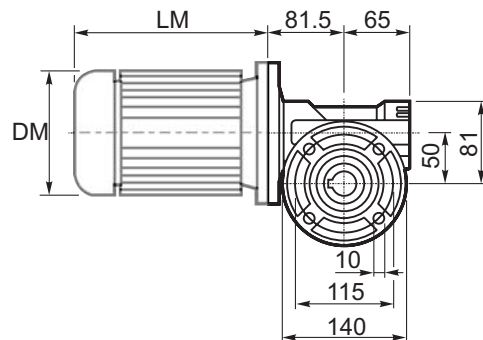

**M... \FB**

4 отверстия М6х9  
4 holes M6x9

	D1	W1	X
Тип В Type B	ø16h6	18	M6
Тип S Type S	ø14h6	16	M5

**M... \PA**

**R...**

**ВЫХОДНОЙ  
ВАЛ  
OUTPUT  
SHAFT**

**M... \PB**

**Тип В  
Стандарт**

**M... \PV**

**ЛАПЫ  
Тип S  
По запросу**  
**FEET  
Type S  
On request**

M... \FC

M... \FL

M... \F1

M... \F2

M... \F3

	D1	W1	X
Тип В Type B	ø16h6	18	M6
Тип S Type S	ø14h6	16	M5

R...

**ВЫХОДНОЙ  
ВАЛ  
OUTPUT  
SHAFT**