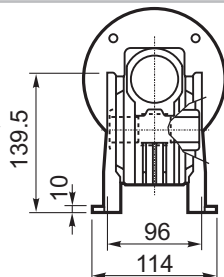

**M... \FB**

4 отверстия М6х9  
4 holes M6x9

	D1	W1	X
Тип В Type B	ø16h6	18	M6
Тип S Type S	ø14h6	16	M5

**M... \PA**

**R...**

**ВЫХОДНОЙ  
ВАЛ  
OUTPUT  
SHAFT**

**M... \PB**

**Тип В  
Стандарт**

**Type B  
Standard**

**8**

**28.3**

**25H8**

**Тип S  
Type S**

**8**

**27.3**

**24H8**

**M... \PV**

**ЛАПЫ  
Тип S  
По запросу**  
**FEET  
Type S  
On request**

M... \FC

M... \FL

M... \F1

M... \F2

M... \F3

	D1	W1	X
Тип В Type B	ø16h6	18	M6
Тип S Type S	ø14h6	16	M5

R...

**ВЫХОДНОЙ  
ВАЛ  
OUTPUT  
SHAFT**