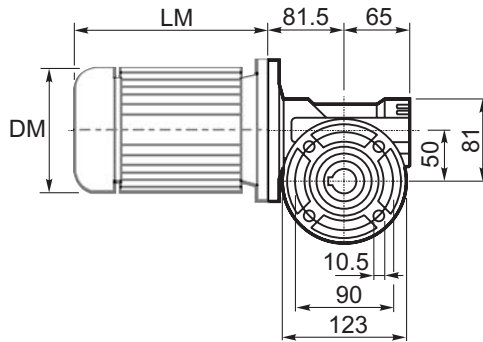

**M... \FB**

4 отверстия М6х9  
4 holes M6x9

	D1	W1	X
Тип В Type B	ø16h6	18	M6
Тип S Type S	ø14h6	16	M5

**M... \PA**

**R...**

**ВЫХОДНОЙ  
ВАЛ  
OUTPUT  
SHAFT**

**M... \PB**

**Тип В  
Стандарт**

**M... \PV**

**ЛАПЫ  
Тип S  
По запросу**  
**FEET  
Type S  
On request**

M... \FC

M... \FL

M... \F1

M... \F2

M... \F3

	D1	W1	X
Тип В Type B	ø16h6	18	M6
Тип S Type S	ø14h6	16	M5

R...

**ВЫХОДНОЙ  
ВАЛ  
OUTPUT  
SHAFT**