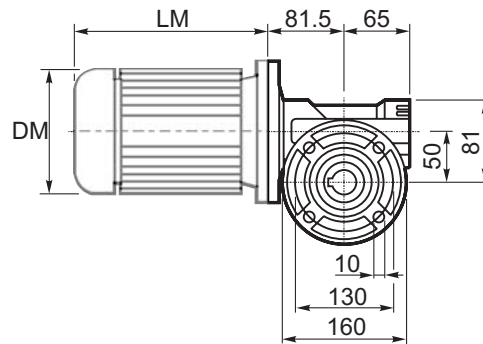

**M... \FB**

4 отверстия М6х9  
4 holes M6x9

	D1	W1	X
Тип В Type B	ø16h6	18	M6
Тип S Type S	ø14h6	16	M5

**M... \PA**

**R...**

**ВЫХОДНОЙ  
ВАЛ  
OUTPUT  
SHAFT**

**M... \PB**

**Тип В  
Стандарт**

**M... \PV**

**ЛАПЫ  
Тип S  
По запросу**  
**FEET  
Type S  
On request**

M... \FC

M... \FL

M... \F1

M... \F2

M... \F3

	D1	W1	X
Тип В Type B	ø16h6	18	M6
Тип S Type S	ø14h6	16	M5

R...

**ВЫХОДНОЙ  
ВАЛ  
OUTPUT  
SHAFT**