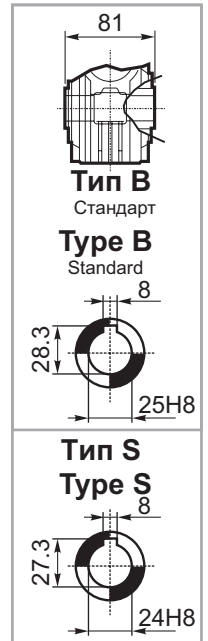

**M... \FB**

4 отверстия М6х9  
4 holes M6x9

	D1	W1	X
Тип В Type B	ø16h6	18	M6
Тип S Type S	ø14h6	16	M5

**M... \PA**

**R...**

**ВЫХОДНОЙ  
ВАЛ  
OUTPUT  
SHAFT**

**M... \PB**

**Тип В  
Стандарт**

**Type B  
Standard**

**8**

**28.3**

**25H8**

**Тип S  
Type S**

**8**

**27.3**

**24H8**

**M... \PV**

**ЛАПЫ  
Тип S  
По запросу**  
**FEET  
Type S  
On request**

M... \FC

M... \FL

M... \F1

M... \F2

M... \F3

	D1	W1	X
Тип В Type B	ø16h6	18	M6
Тип S Type S	ø14h6	16	M5

R...

**ВЫХОДНОЙ  
ВАЛ  
OUTPUT  
SHAFT**