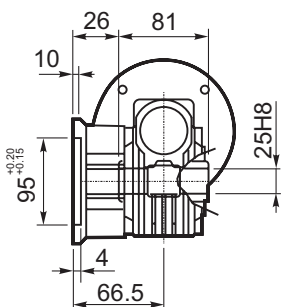

**M... \FB**

4 отверстия М6х9  
4 holes M6x9

	D1	W1	X
Тип В Type B	ø16h6	18	M6
Тип S Type S	ø14h6	16	M5

**M... \PA**

**R...**

**ВЫХОДНОЙ  
ВАЛ  
OUTPUT  
SHAFT**

**M... \PB**

**Тип В  
Стандарт**

**M... \PV**

**ЛАПЫ  
Тип S  
По запросу**  
**FEET  
Type S  
On request**

M... \FC

M... \FL

M... \F1

M... \F2

M... \F3

	D1	W1	X
Тип В Type B	ø16h6	18	M6
Тип S Type S	ø14h6	16	M5

R...

**ВЫХОДНОЙ  
ВАЛ  
OUTPUT  
SHAFT**