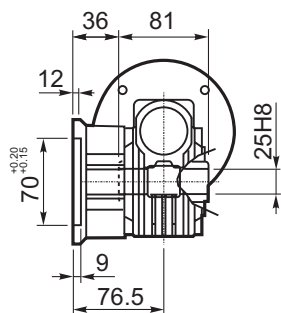

**M... \FB**

4 отверстия М6х9  
4 holes M6x9

	D1	W1	X
Тип В Type B	ø16h6	18	M6
Тип S Type S	ø14h6	16	M5

**M... \PA**

**R...**

**ВЫХОДНОЙ  
ВАЛ  
OUTPUT  
SHAFT**

**M... \PB**

**Тип В  
Стандарт**

**Type B  
Standard**

**8**

**28.3**

**25H8**

**Тип S  
Type S**

**8**

**27.3**

**24H8**

**M... \PV**

**ЛАПЫ  
Тип S  
По запросу**  
**FEET  
Type S  
On request**

M... \FC

M... \FL

M... \F1

M... \F2

M... \F3

	D1	W1	X
Тип В Type B	ø16h6	18	M6
Тип S Type S	ø14h6	16	M5

R...

**ВЫХОДНОЙ  
ВАЛ  
OUTPUT  
SHAFT**