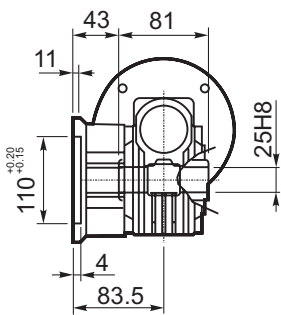

**M... \FB**

4 отверстия М6х9  
4 holes M6x9

	D1	W1	X
Тип В Type B	ø16h6	18	M6
Тип S Type S	ø14h6	16	M5

**M... \PA**

**R...**

**ВЫХОДНОЙ  
ВАЛ  
OUTPUT  
SHAFT**

**M... \PB**

**Тип В  
Стандарт**

**Type B  
Standard**

**8**

**28.3**

**25H8**

**Тип S  
Type S**

**8**

**27.3**

**24H8**

**M... \PV**

**ЛАПЫ  
Тип S  
По запросу**  
**FEET  
Type S  
On request**

M... \FC

M... \FL

M... \F1

M... \F2

M... \F3

	D1	W1	X
Тип В Type B	ø16h6	18	M6
Тип S Type S	ø14h6	16	M5

R...

**ВЫХОДНОЙ  
ВАЛ  
OUTPUT  
SHAFT**