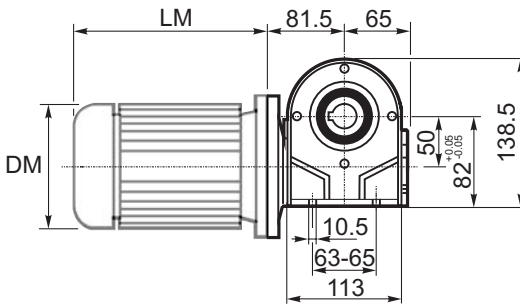

**M... \FB**

4 отверстия М6х9  
4 holes M6x9

	D1	W1	X
Тип В Type B	ø16h6	18	M6
Тип S Type S	ø14h6	16	M5

**M... \PA**

**R...**

**ВЫХОДНОЙ  
ВАЛ  
OUTPUT  
SHAFT**

**M... \PB**

**Тип В  
Стандарт**

**Type B  
Standard**

**8**

**28.3**

**25H8**

**Тип S  
Type S**

**8**

**27.3**

**24H8**

**M... \PV**

**ЛАПЫ  
Тип S  
По запросу**  
**FEET  
Type S  
On request**

M... \FC

M... \FL

M... \F1

M... \F2

M... \F3

	D1	W1	X
Тип В Type B	ø16h6	18	M6
Тип S Type S	ø14h6	16	M5

R...

**ВЫХОДНОЙ  
ВАЛ  
OUTPUT  
SHAFT**