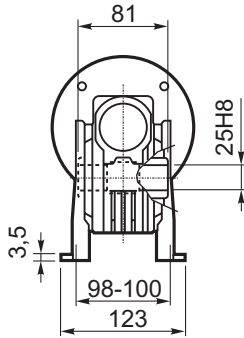

**M... \FB**

4 отверстия М6х9  
4 holes M6x9

	D1	W1	X
Тип В Type B	ø16h6	18	M6
Тип S Type S	ø14h6	16	M5

**M... \PA**

**R...**

**ВЫХОДНОЙ  
ВАЛ  
OUTPUT  
SHAFT**

**M... \PB**

**Тип В  
Стандарт**

**Type B  
Standard**

**8**

**28.3**

**25H8**

**Тип S  
Type S**

**8**

**27.3**

**24H8**

**M... \PV**

**ЛАПЫ  
Тип S  
По запросу**  
**FEET  
Type S  
On request**

M... \FC

M... \FL

M... \F1

M... \F2

M... \F3

	D1	W1	X
Тип В Type B	ø16h6	18	M6
Тип S Type S	ø14h6	16	M5

R...

**ВЫХОДНОЙ  
ВАЛ  
OUTPUT  
SHAFT**