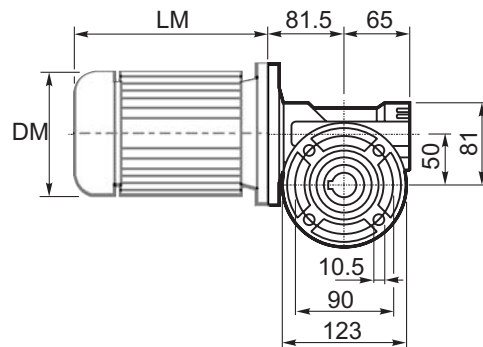

**M... \FB**

4 отверстия М6х9  
4 holes M6x9

	D1	W1	X
Тип В Type B	ø16h6	18	M6
Тип S Type S	ø14h6	16	M5

**M... \PA**

**R...**

**ВЫХОДНОЙ  
ВАЛ  
OUTPUT  
SHAFT**

**M... \PB**

**Тип В  
Стандарт**

**M... \PV**

**ЛАПЫ  
Тип S  
По запросу**  
**FEET  
Type S  
On request**

M... \FC

M... \FL

M... \F1

M... \F2

M... \F3

	D1	W1	X
Тип В Type B	ø16h6	18	M6
Тип S Type S	ø14h6	16	M5

R...

**ВЫХОДНОЙ  
ВАЛ  
OUTPUT  
SHAFT**