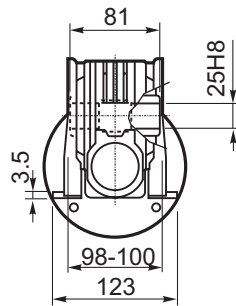

**M... \FB**

4 отверстия М6х9  
4 holes M6x9

	D1	W1	X
Тип В Type B	ø16h6	18	M6
Тип S Type S	ø14h6	16	M5

**M... \PA**

**R...**

**ВЫХОДНОЙ  
ВАЛ  
OUTPUT  
SHAFT**

**M... \PB**

**Тип В  
Стандарт**

**Type B  
Standard**

**8**

**28.3**

**25H8**

**Тип S  
Type S**

**8**

**27.3**

**24H8**

**M... \PV**

**ЛАПЫ  
Тип S  
По запросу**  
**FEET  
Type S  
On request**

M... \FC

M... \FL

M... \F1

M... \F2

M... \F3

	D1	W1	X
Тип В Type B	ø16h6	18	M6
Тип S Type S	ø14h6	16	M5

R...

**ВЫХОДНОЙ  
ВАЛ  
OUTPUT  
SHAFT**