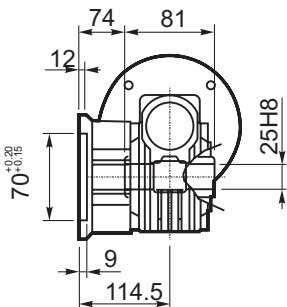

**M... \FB**

4 отверстия М6х9  
4 holes M6x9

	D1	W1	X
Тип В Type B	ø16h6	18	M6
Тип S Type S	ø14h6	16	M5

**M... \PA**

**R...**

**ВЫХОДНОЙ  
ВАЛ  
OUTPUT  
SHAFT**

**M... \PB**

**Тип В  
Стандарт**

**Type B  
Standard**

**8**

**28.3**

**25H8**

**Тип S  
Type S**

**8**

**27.3**

**24H8**

**M... \PV**

**ЛАПЫ  
Тип S  
По запросу**  
**FEET  
Type S  
On request**

M... \FC

M... \FL

M... \F1

M... \F2

M... \F3

	D1	W1	X
Тип В Type B	ø16h6	18	M6
Тип S Type S	ø14h6	16	M5

R...

**ВЫХОДНОЙ  
ВАЛ  
OUTPUT  
SHAFT**