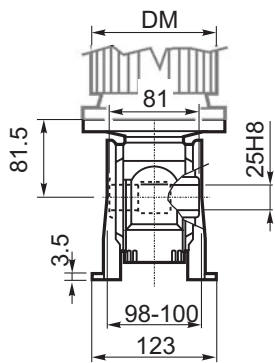

**M... \FB**

4 отверстия М6х9  
4 holes M6x9

	D1	W1	X
Тип В Type B	ø16h6	18	M6
Тип S Type S	ø14h6	16	M5

**M... \PA**

**R...**

**ВЫХОДНОЙ  
ВАЛ  
OUTPUT  
SHAFT**

**M... \PB**

**Тип В  
Стандарт**

**Type B  
Standard**

**8**

**28.3**

**25H8**

**Тип S  
Type S**

**8**

**27.3**

**24H8**

**M... \PV**

**ЛАПЫ  
Тип S  
По запросу**  
**FEET  
Type S  
On request**

M... \FC

M... \FL

M... \F1

M... \F2

M... \F3

	D1	W1	X
Тип В Type B	ø16h6	18	M6
Тип S Type S	ø14h6	16	M5

R...

**ВЫХОДНОЙ  
ВАЛ  
OUTPUT  
SHAFT**