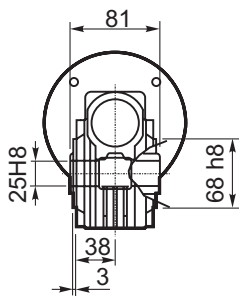

**M... \FB**

4 отверстия М6х9  
4 holes M6x9

	D1	W1	X
Тип В Type B	ø16h6	18	M6
Тип S Type S	ø14h6	16	M5

**M... \PA**

**R...**

**ВЫХОДНОЙ  
ВАЛ  
OUTPUT  
SHAFT**

**M... \PB**

**Тип В  
Стандарт**

**Type B  
Standard**

**8**

**28.3**

**25H8**

**Тип S  
Type S**

**8**

**27.3**

**24H8**

**M... \PV**

**ЛАПЫ  
Тип S  
По запросу**  
**FEET  
Type S  
On request**

M... \FC

M... \FL

M... \F1

M... \F2

M... \F3

	D1	W1	X
Тип В Type B	ø16h6	18	M6
Тип S Type S	ø14h6	16	M5

R...

**ВЫХОДНОЙ  
ВАЛ  
OUTPUT  
SHAFT**