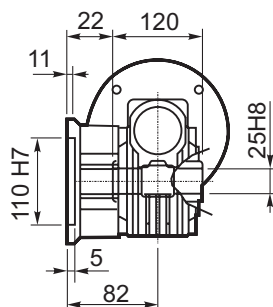

M... \FB

8 отверстий M8x17
8 holes M8x17

	D1	W1	X
Тип B Type B	ø18h6	20.5	M6
Тип S Type S	ø19h6	21.5	M8

M... \PA

R...

**ВЫХОДНОЙ
ВАЛ
OUTPUT
SHAFT**

Тип B
Стандарт

Type B
Standard

	D1	W1	X
Тип В Type B	ø18h6	20.5	M6
Тип S Type S	ø19h6	21.5	M8

R...

**ВЫХОДНОЙ
ВАЛ
OUTPUT
SHAFT**