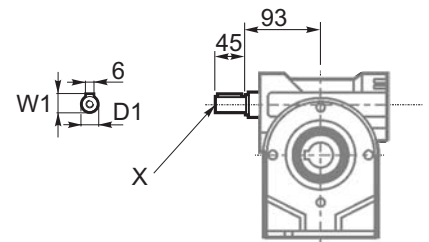

M... \FB

8 отверстий M8x17
8 holes M8x17

	D1	W1	X
Тип B Type B	ø18h6	20.5	M6
Тип S Type S	ø19h6	21.5	M8

M... \PA

R...

**ВЫХОДНОЙ
ВАЛ
OUTPUT
SHAFT**

Тип B
Стандарт

Type B
Standard

	D1	W1	X
Тип В Type B	ø18h6	20.5	M6
Тип S Type S	ø19h6	21.5	M8

R...

**ВЫХОДНОЙ
ВАЛ
OUTPUT
SHAFT**