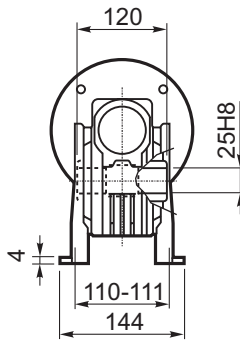

M... \FB

8 отверстий M8x17
8 holes M8x17

	D1	W1	X
Тип B Type B	ø18h6	20.5	M6
Тип S Type S	ø19h6	21.5	M8

M... \PA

R...

**ВЫХОДНОЙ
ВАЛ
OUTPUT
SHAFT**

Тип B
Стандарт

Type B
Standard

	D1	W1	X
Тип В Type B	ø18h6	20.5	M6
Тип S Type S	ø19h6	21.5	M8

R...

**ВЫХОДНОЙ
ВАЛ
OUTPUT
SHAFT**