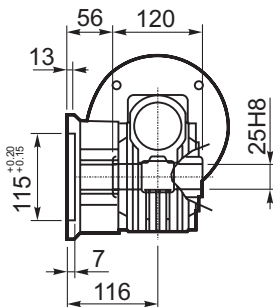

M... \FL

	D1	W1	X
Тип В Type B	ø18h6	20.5	M6
Тип S Type S	ø19h6	21.5	M8

**ВЫХОДНОЙ
ВАЛ
OUTPUT
SHAFT**