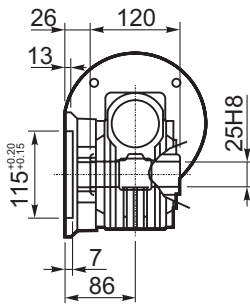

M... \FC

	D1	W1	X
Тип В Type B	ø18h6	20.5	M6
Тип S Type S	ø19h6	21.5	M8

**ВЫХОДНОЙ
ВАЛ
OUTPUT
SHAFT**