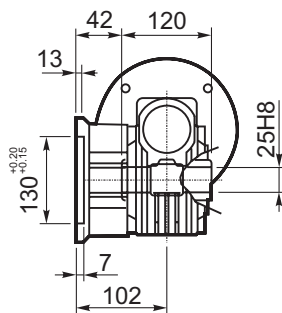

M... \F1

	D1	W1	X
Тип В Type B	ø18h6	20.5	M6
Тип S Type S	ø19h6	21.5	M8

**ВЫХОДНОЙ
ВАЛ
OUTPUT
SHAFT**