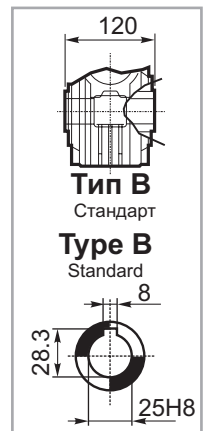

M... \FB

8 отверстий M8x17
8 holes M8x17

	D1	W1	X
Тип B Type B	ø18h6	20.5	M6
Тип S Type S	ø19h6	21.5	M8

M... \PA

R...

**ВЫХОДНОЙ
ВАЛ
OUTPUT
SHAFT**

Тип B
Стандарт

Type B
Standard

	D1	W1	X
Тип В Type B	ø18h6	20.5	M6
Тип S Type S	ø19h6	21.5	M8

R...

**ВЫХОДНОЙ
ВАЛ
OUTPUT
SHAFT**