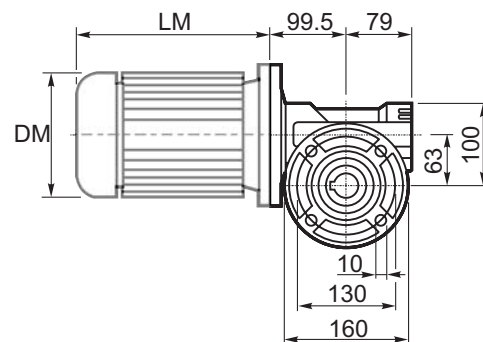

M... \FB

8 отверстий M8x17
8 holes M8x17

	D1	W1	X
Тип B Type B	ø18h6	20.5	M6
Тип S Type S	ø19h6	21.5	M8

M... \PA

R...

**ВЫХОДНОЙ
ВАЛ
OUTPUT
SHAFT**

Тип B
Стандарт

Type B
Standard

	D1	W1	X
Тип В Type B	ø18h6	20.5	M6
Тип S Type S	ø19h6	21.5	M8

R...

**ВЫХОДНОЙ
ВАЛ
OUTPUT
SHAFT**