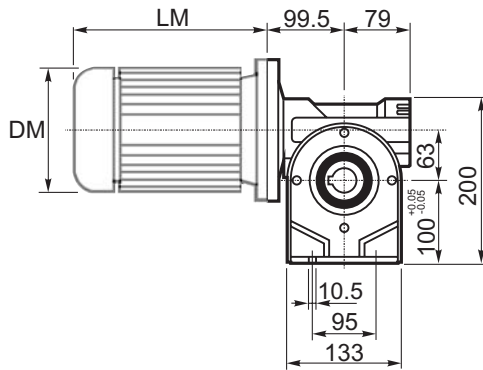

M... \FB

8 отверстий M8x17
8 holes M8x17

	D1	W1	X
Тип B Type B	ø18h6	20.5	M6
Тип S Type S	ø19h6	21.5	M8

M... \PA

R...

**ВЫХОДНОЙ
ВАЛ
OUTPUT
SHAFT**

Тип B
Стандарт

Type B
Standard

	D1	W1	X
Тип В Type B	ø18h6	20.5	M6
Тип S Type S	ø19h6	21.5	M8

R...

**ВЫХОДНОЙ
ВАЛ
OUTPUT
SHAFT**