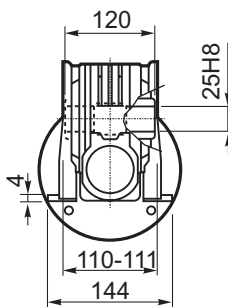

M... \FB

8 отверстий M8x17
8 holes M8x17

	D1	W1	X
Тип B Type B	ø18h6	20.5	M6
Тип S Type S	ø19h6	21.5	M8

M... \PA

R...

**ВЫХОДНОЙ
ВАЛ
OUTPUT
SHAFT**

Тип B
Стандарт

Type B
Standard

M... \PB

M... \PV

**ЛАПЫ
Тип S**
По запросу
**FEET
Type S**
On request