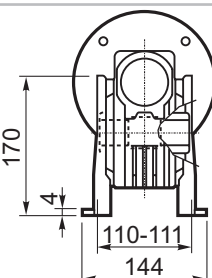

**ЛАПЫ
Тип S**
По запросу
**FEET
Type S**
On request