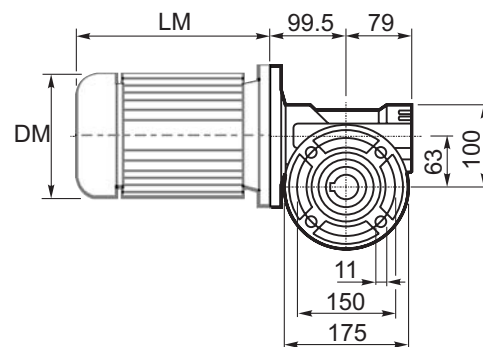

M... \F2

	D1	W1	X
Тип В Type B	ø18h6	20.5	M6
Тип S Type S	ø19h6	21.5	M8

**ВЫХОДНОЙ
ВАЛ
OUTPUT
SHAFT**