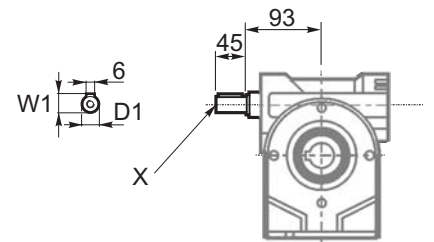

M... \FB

8 отверстий M8x17
8 holes M8x17

	D1	W1	X
Тип B Type B	ø18h6	20.5	M6
Тип S Type S	ø19h6	21.5	M8

M... \PA

R...

**ВЫХОДНОЙ
ВАЛ
OUTPUT
SHAFT**

Тип B
Стандарт

Type B
Standard

	D1	W1	X
Тип В Type B	ø18h6	20.5	M6
Тип S Type S	ø19h6	21.5	M8

R...

**ВЫХОДНОЙ
ВАЛ
OUTPUT
SHAFT**