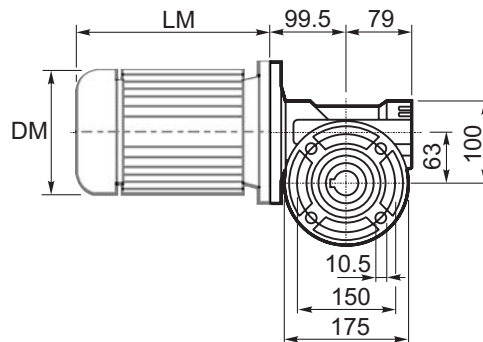

M... \FL

	D1	W1	X
Тип В Type B	ø18h6	20.5	M6
Тип S Type S	ø19h6	21.5	M8

**ВЫХОДНОЙ
ВАЛ
OUTPUT
SHAFT**