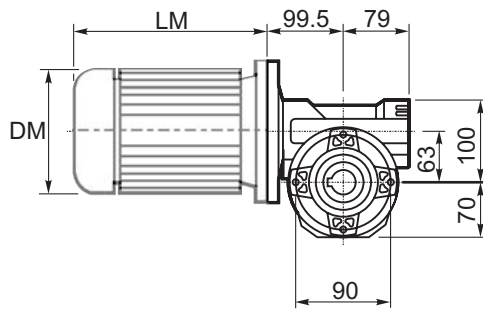

M... \FB

8 отверстий M8x17
8 holes M8x17

	D1	W1	X
Тип B Type B	ø18h6	20.5	M6
Тип S Type S	ø19h6	21.5	M8

M... \PA

R...

**ВЫХОДНОЙ
ВАЛ
OUTPUT
SHAFT**

Тип B
Стандарт

Type B
Standard

	D1	W1	X
Тип В Type B	ø18h6	20.5	M6
Тип S Type S	ø19h6	21.5	M8

R...

**ВЫХОДНОЙ
ВАЛ
OUTPUT
SHAFT**