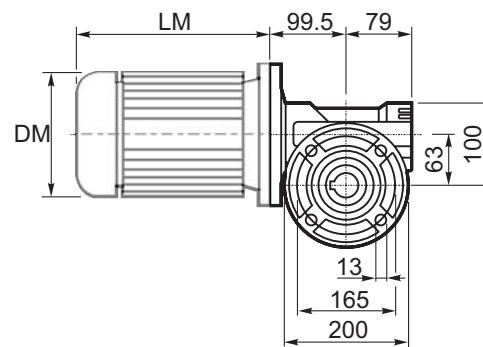

M... \F1

	D1	W1	X
Тип В Type B	ø18h6	20.5	M6
Тип S Type S	ø19h6	21.5	M8

**ВЫХОДНОЙ
ВАЛ
OUTPUT
SHAFT**