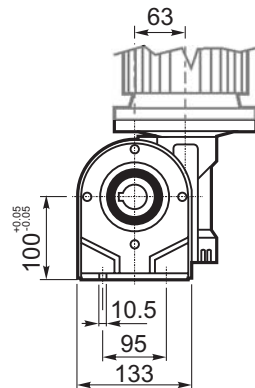

M... \FB

8 отверстий M8x17
8 holes M8x17

	D1	W1	X
Тип B Type B	ø18h6	20.5	M6
Тип S Type S	ø19h6	21.5	M8

M... \PA

R...

**ВЫХОДНОЙ
ВАЛ
OUTPUT
SHAFT**

Тип B
Стандарт

Type B
Standard

M... \PB

M... \PV

**ЛАПЫ
Тип S**
По запросу
**FEET
Type S**
On request