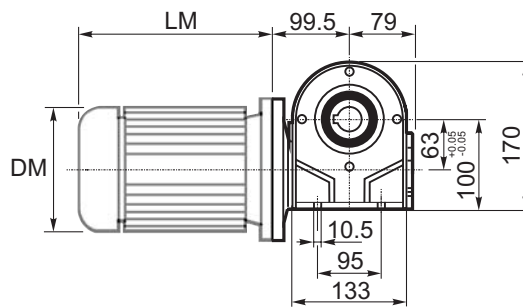

M... \FB

8 отверстий M8x17
8 holes M8x17

	D1	W1	X
Тип B Type B	ø18h6	20.5	M6
Тип S Type S	ø19h6	21.5	M8

M... \PA

R...

**ВЫХОДНОЙ
ВАЛ
OUTPUT
SHAFT**

Тип B
Стандарт

Type B
Standard

M... \PB

M... \PV

**ЛАПЫ
Тип S**
По запросу
**FEET
Type S**
On request