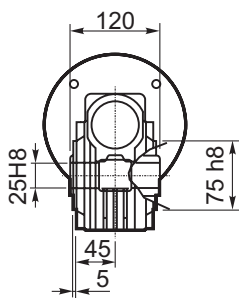

M... \FB

8 отверстий M8x17
8 holes M8x17

	D1	W1	X
Тип B Type B	ø18h6	20.5	M6
Тип S Type S	ø19h6	21.5	M8

M... \PA

R...

**ВЫХОДНОЙ
ВАЛ
OUTPUT
SHAFT**

Тип B
Стандарт

Type B
Standard

	D1	W1	X
Тип В Type B	ø18h6	20.5	M6
Тип S Type S	ø19h6	21.5	M8

R...

**ВЫХОДНОЙ
ВАЛ
OUTPUT
SHAFT**