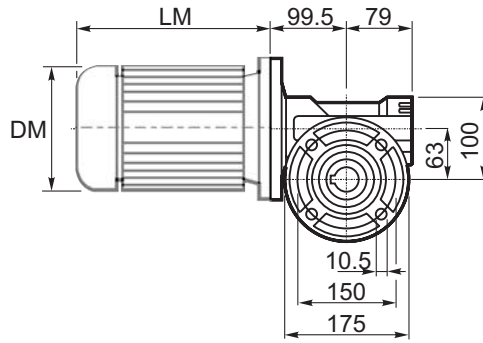

M... \FC

	D1	W1	X
Тип В Type B	ø18h6	20.5	M6
Тип S Type S	ø19h6	21.5	M8

**ВЫХОДНОЙ
ВАЛ
OUTPUT
SHAFT**