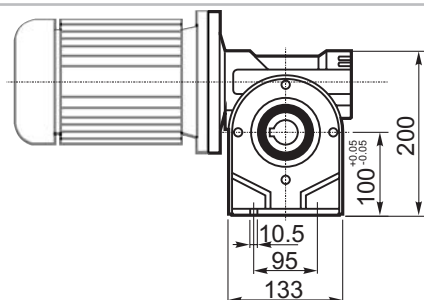

**ЛАПЫ
Тип S**
По запросу
**FEET
Type S**
On request