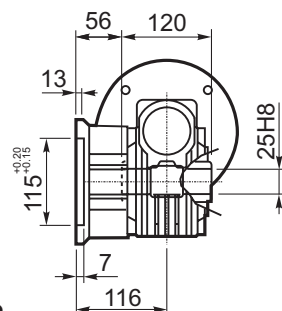

M... \F2

	D1	W1	X
Тип В Type B	ø18h6	20.5	M6
Тип S Type S	ø19h6	21.5	M8

**ВЫХОДНОЙ
ВАЛ
OUTPUT
SHAFT**