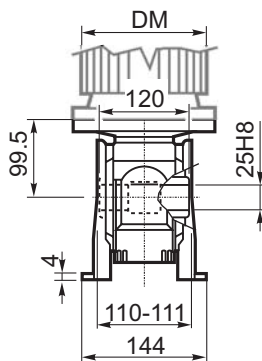

M... \FB

8 отверстий M8x17
8 holes M8x17

	D1	W1	X
Тип B Type B	ø18h6	20.5	M6
Тип S Type S	ø19h6	21.5	M8

M... \PA

R...

**ВЫХОДНОЙ
ВАЛ
OUTPUT
SHAFT**

Тип B
Стандарт

Type B
Standard

M... \PB

M... \PV

**ЛАПЫ
Тип S**
По запросу
**FEET
Type S**
On request