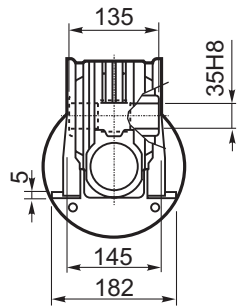

M... \FB

4 отверстия M10x18
4 holes M10x18

	D1	W1	X
Тип В Type B	ø25h6	28	M8
Тип S Type S	ø24h6	27	M8

M... \PA

R...

**ВЫХОДНОЙ
ВАЛ
OUTPUT
SHAFT**

Тип В
Стандарт
Type B
Standard

M... \PB

M... \PV

**ЛАПЫ
Тип S**
По запросу
**FEET
Type S**
On request

M... \FC

M... \FL

M... \F1

M... \F2

M... \F4

	D1	W1	X
Тип В Type B	ø25h6	28	M8
Тип S Type S	ø24h6	27	M8

R...

ВЫХОДНОЙ ВАЛ
OUTPUT SHAFT