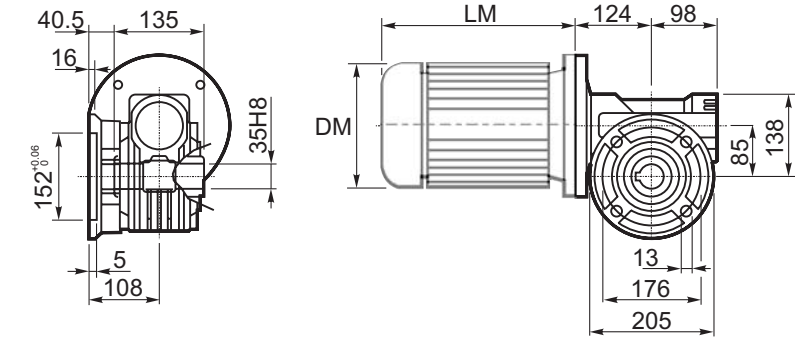

M... \FB

4 отверстия M10x18
4 holes M10x18

	D1	W1	X
Тип В Type B	ø25h6	28	M8
Тип S Type S	ø24h6	27	M8

M... \PA

R...

**ВЫХОДНОЙ
ВАЛ
OUTPUT
SHAFT**

Тип В
Стандарт
Type B
Standard

M... \PB

M... \PV

**ЛАПЫ
Тип S**
По запросу
**FEET
Type S**
On request

M... \FC

M... \FL

M... \F1

M... \F2

M... \F4

	D1	W1	X
Тип В Type B	ø25h6	28	M8
Тип S Type S	ø24h6	27	M8

R...

ВЫХОДНОЙ ВАЛ
OUTPUT SHAFT