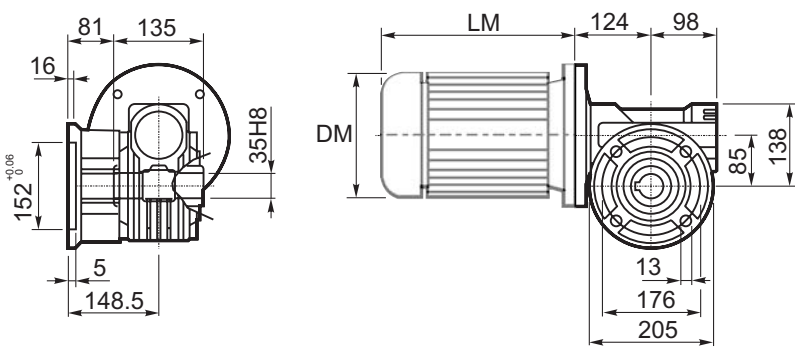

M... \FB

4 отверстия M10x18
4 holes M10x18

	D1	W1	X
Тип В Type B	ø25h6	28	M8
Тип S Type S	ø24h6	27	M8

M... \PA

R...

**ВЫХОДНОЙ
ВАЛ
OUTPUT
SHAFT**

Тип В
Стандарт
Type B
Standard

M... \PB

M... \PV

**ЛАПЫ
Тип S**
По запросу
**FEET
Type S**
On request

M... \FC

M... \FL

M... \F1

M... \F2

M... \F4

	D1	W1	X
Тип В Type B	ø25h6	28	M8
Тип S Type S	ø24h6	27	M8

R...

ВЫХОДНОЙ ВАЛ
OUTPUT SHAFT