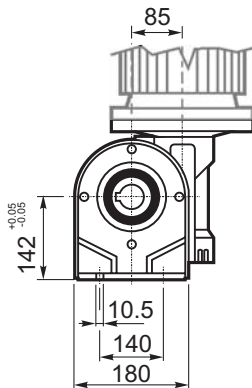

M... \FB

4 отверстия M10x18
4 holes M10x18

	D1	W1	X
Тип В Type B	ø25h6	28	M8
Тип S Type S	ø24h6	27	M8

M... \PA

R...

**ВЫХОДНОЙ
ВАЛ
OUTPUT
SHAFT**

Тип В
Стандарт
Type B
Standard

M... \PB

M... \PV

**ЛАПЫ
Тип S**
По запросу
**FEET
Type S**
On request

M... \FC

M... \FL

M... \F1

M... \F2

M... \F4

	D1	W1	X
Тип В Type B	ø25h6	28	M8
Тип S Type S	ø24h6	27	M8

R...

ВЫХОДНОЙ ВАЛ
OUTPUT SHAFT