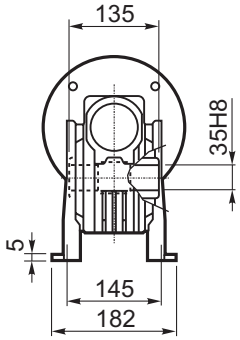

M... \FB

4 отверстия M10x18
4 holes M10x18

	D1	W1	X
Тип В Type B	ø25h6	28	M8
Тип S Type S	ø24h6	27	M8

M... \PA

R...

**ВЫХОДНОЙ
ВАЛ
OUTPUT
SHAFT**

Тип В
Стандарт
Type B
Standard

M... \PB

M... \PV

**ЛАПЫ
Тип S**
По запросу
**FEET
Type S**
On request

M... \FC

M... \FL

M... \F1

M... \F2

M... \F4

	D1	W1	X
Тип В Type B	ø25h6	28	M8
Тип S Type S	ø24h6	27	M8

R...

ВЫХОДНОЙ ВАЛ
OUTPUT SHAFT