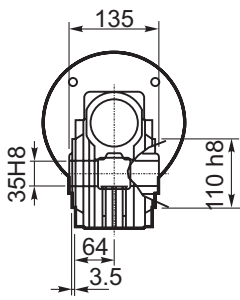

M... \FB

4 отверстия M10x18
4 holes M10x18

	D1	W1	X
Тип В Type B	ø25h6	28	M8
Тип S Type S	ø24h6	27	M8

M... \PA

R...

**ВЫХОДНОЙ
ВАЛ
OUTPUT
SHAFT**

Тип В
Стандарт
Type B
Standard

M... \PB

M... \PV

**ЛАПЫ
Тип S**
По запросу
**FEET
Type S**
On request

M... \FC

M... \FL

M... \F1

M... \F2

M... \F4

	D1	W1	X
Тип В Type B	ø25h6	28	M8
Тип S Type S	ø24h6	27	M8

R...

ВЫХОДНОЙ ВАЛ
OUTPUT SHAFT