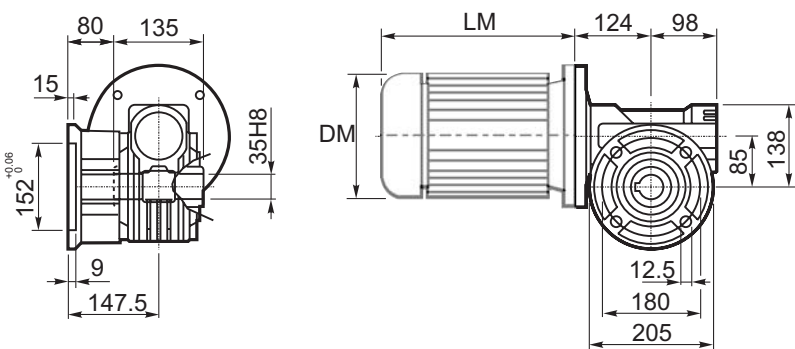

M... \FB

4 отверстия M10x18
4 holes M10x18

	D1	W1	X
Тип В Type B	ø25h6	28	M8
Тип S Type S	ø24h6	27	M8

M... \PA

R...

**ВЫХОДНОЙ
ВАЛ
OUTPUT
SHAFT**

Тип В
Стандарт
Type B
Standard

M... \PB

M... \PV

**ЛАПЫ
Тип S**
По запросу
**FEET
Type S**
On request

M... \FC

M... \FL

M... \F1

M... \F2

M... \F4

	D1	W1	X
Тип В Type B	ø25h6	28	M8
Тип S Type S	ø24h6	27	M8

R...

ВЫХОДНОЙ ВАЛ
OUTPUT SHAFT