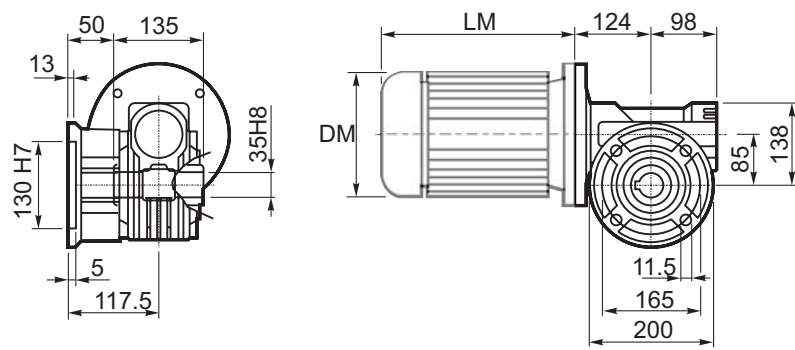

M... \FB

4 отверстия M10x18
4 holes M10x18

	D1	W1	X
Тип В Type B	ø25h6	28	M8
Тип S Type S	ø24h6	27	M8

M... \PA

R...

**ВЫХОДНОЙ
ВАЛ
OUTPUT
SHAFT**

Тип В
Стандарт
Type B
Standard

M... \PB

M... \PV

**ЛАПЫ
Тип S**
По запросу
**FEET
Type S**
On request

M... \FC

M... \FL

M... \F1

M... \F2

M... \F4

	D1	W1	X
Тип В Type B	ø25h6	28	M8
Тип S Type S	ø24h6	27	M8

R...

ВЫХОДНОЙ ВАЛ
OUTPUT SHAFT