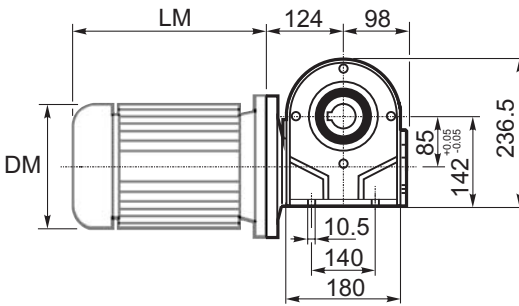

M... \FB

4 отверстия M10x18
4 holes M10x18

	D1	W1	X
Тип В Type B	ø25h6	28	M8
Тип S Type S	ø24h6	27	M8

M... \PA

R...

**ВЫХОДНОЙ
ВАЛ
OUTPUT
SHAFT**

Тип В
Стандарт
Type B
Standard

M... \PB

M... \PV

**ЛАПЫ
Тип S**
По запросу
**FEET
Type S**
On request

M... \FC

M... \FL

M... \F1

M... \F2

M... \F4

	D1	W1	X
Тип В Type B	ø25h6	28	M8
Тип S Type S	ø24h6	27	M8

R...

ВЫХОДНОЙ ВАЛ
OUTPUT SHAFT