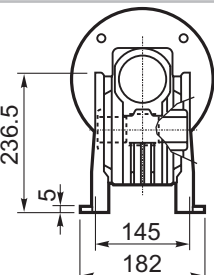

M... \FB

4 отверстия M10x18
4 holes M10x18

	D1	W1	X
Тип В Type B	ø25h6	28	M8
Тип S Type S	ø24h6	27	M8

M... \PA

R...

**ВЫХОДНОЙ
ВАЛ
OUTPUT
SHAFT**

Тип В
Стандарт
Type B
Standard

M... \PB

M... \PV

**ЛАПЫ
Тип S**
По запросу
**FEET
Type S**
On request

M... \FC

M... \FL

M... \F1

M... \F2

M... \F4

	D1	W1	X
Тип В Type B	ø25h6	28	M8
Тип S Type S	ø24h6	27	M8

R...

ВЫХОДНОЙ ВАЛ
OUTPUT SHAFT