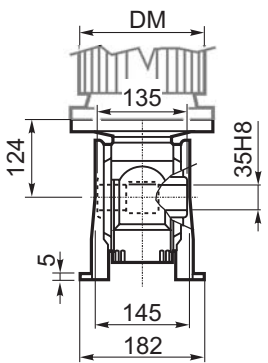

M... \FB

4 отверстия M10x18
4 holes M10x18

	D1	W1	X
Тип В Type B	ø25h6	28	M8
Тип S Type S	ø24h6	27	M8

M... \PA

R...

**ВЫХОДНОЙ
ВАЛ
OUTPUT
SHAFT**

Тип В
Стандарт
Type B
Standard

M... \PB

M... \PV

**ЛАПЫ
Тип S**
По запросу
**FEET
Type S**
On request

M... \FC

M... \FL

M... \F1

M... \F2

M... \F4

	D1	W1	X
Тип В Type B	ø25h6	28	M8
Тип S Type S	ø24h6	27	M8

R...

ВЫХОДНОЙ ВАЛ
OUTPUT SHAFT