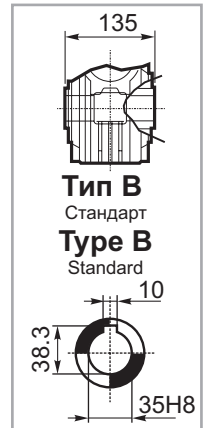

M... \FB

4 отверстия M10x18
4 holes M10x18

	D1	W1	X
Тип В Type B	ø25h6	28	M8
Тип S Type S	ø24h6	27	M8

M... \PA

R...

**ВЫХОДНОЙ
ВАЛ
OUTPUT
SHAFT**

Тип В
Стандарт
Type B
Standard

M... \PB

M... \PV

**ЛАПЫ
Тип S**
По запросу
**FEET
Type S**
On request

M... \FC

M... \FL

M... \F1

M... \F2

M... \F4

	D1	W1	X
Тип В Type B	ø25h6	28	M8
Тип S Type S	ø24h6	27	M8

R...

ВЫХОДНОЙ ВАЛ
OUTPUT SHAFT