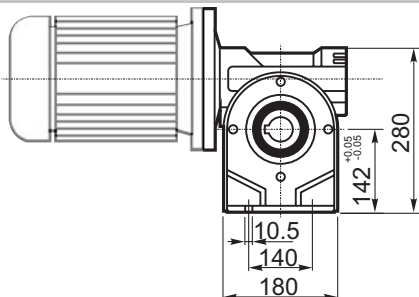

M... \FB

4 отверстия M10x18
4 holes M10x18

	D1	W1	X
Тип В Type B	ø25h6	28	M8
Тип S Type S	ø24h6	27	M8

M... \PA

R...

**ВЫХОДНОЙ
ВАЛ
OUTPUT
SHAFT**

Тип В
Стандарт
Type B
Standard

M... \PB

M... \PV

**ЛАПЫ
Тип S**
По запросу
**FEET
Type S**
On request

M... \FC

M... \FL

M... \F1

M... \F2

M... \F4

	D1	W1	X
Тип В Type B	ø25h6	28	M8
Тип S Type S	ø24h6	27	M8

R...

ВЫХОДНОЙ ВАЛ
OUTPUT SHAFT