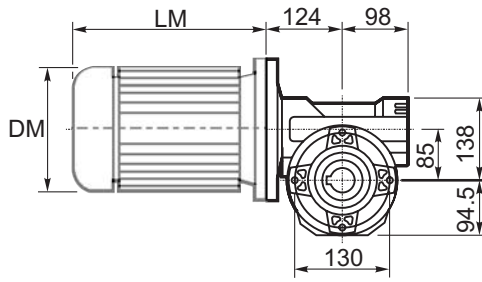

M... \FB

4 отверстия M10x18
4 holes M10x18

	D1	W1	X
Тип В Type B	ø25h6	28	M8
Тип S Type S	ø24h6	27	M8

M... \PA

R...

**ВЫХОДНОЙ
ВАЛ
OUTPUT
SHAFT**

Тип В
Стандарт
Type B
Standard

M... \PB

M... \PV

**ЛАПЫ
Тип S**
По запросу
**FEET
Type S**
On request

M... \FC

M... \FL

M... \F1

M... \F2

M... \F4

	D1	W1	X
Тип В Type B	ø25h6	28	M8
Тип S Type S	ø24h6	27	M8

R...

ВЫХОДНОЙ ВАЛ
OUTPUT SHAFT