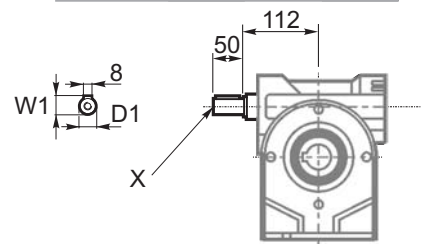

M... \FB

4 отверстия M10x18
4 holes M10x18

	D1	W1	X
Тип В Type B	ø25h6	28	M8
Тип S Type S	ø24h6	27	M8

M... \PA

R...

**ВЫХОДНОЙ
ВАЛ
OUTPUT
SHAFT**

Тип В
Стандарт
Type B
Standard

M... \PB

M... \PV

**ЛАПЫ
Тип S**
По запросу
**FEET
Type S**
On request

M... \FC

M... \FL

M... \F1

M... \F2

M... \F4

	D1	W1	X
Тип В Type B	ø25h6	28	M8
Тип S Type S	ø24h6	27	M8

R...

ВЫХОДНОЙ ВАЛ
OUTPUT SHAFT