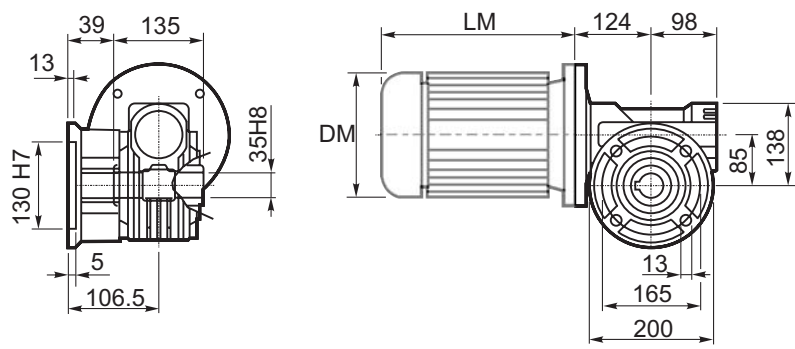

M... \FB

4 отверстия M10x18
4 holes M10x18

	D1	W1	X
Тип В Type B	ø25h6	28	M8
Тип S Type S	ø24h6	27	M8

M... \PA

R...

**ВЫХОДНОЙ
ВАЛ
OUTPUT
SHAFT**

Тип В
Стандарт
Type B
Standard

M... \PB

M... \PV

**ЛАПЫ
Тип S**
По запросу
**FEET
Type S**
On request

M... \FC

M... \FL

M... \F1

M... \F2

M... \F4

	D1	W1	X
Тип В Type B	ø25h6	28	M8
Тип S Type S	ø24h6	27	M8

R...

ВЫХОДНОЙ ВАЛ
OUTPUT SHAFT