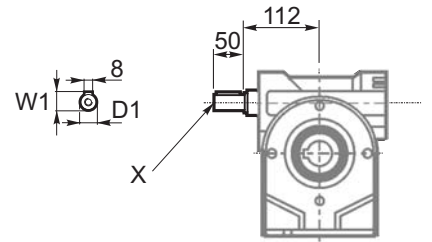

M... \FB

4 отверстия M10x18
4 holes M10x18

	D1	W1	X
Тип В Type B	ø25h6	28	M8
Тип S Type S	ø24h6	27	M8

M... \PA

R...

**ВЫХОДНОЙ
ВАЛ
OUTPUT
SHAFT**

Тип В
Стандарт
Type B
Standard

M... \PB

M... \PV

**ЛАПЫ
Тип S**
По запросу
**FEET
Type S**
On request

M... \FC

M... \FL

M... \F1

M... \F2

M... \F4

	D1	W1	X
Тип В Type B	ø25h6	28	M8
Тип S Type S	ø24h6	27	M8

R...

ВЫХОДНОЙ ВАЛ
OUTPUT SHAFT