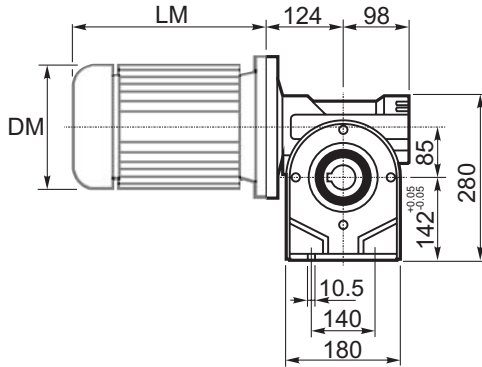

M... \FB

4 отверстия M10x18
4 holes M10x18

	D1	W1	X
Тип В Type B	ø25h6	28	M8
Тип S Type S	ø24h6	27	M8

M... \PA

R...

**ВЫХОДНОЙ
ВАЛ
OUTPUT
SHAFT**

Тип В
Стандарт
Type B
Standard

M... \PB

M... \PV

**ЛАПЫ
Тип S**
По запросу
**FEET
Type S**
On request

M... \FC

M... \FL

M... \F1

M... \F2

M... \F4

	D1	W1	X
Тип В Type B	ø25h6	28	M8
Тип S Type S	ø24h6	27	M8

R...

ВЫХОДНОЙ ВАЛ
OUTPUT SHAFT