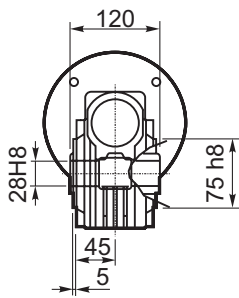

M... \FB

8 отверстий M8x17

8 holes M8x17

	D1	W1	X
Тип В Type B	ø18h6	20.5	M6
Тип S Type S	ø19h6	21.5	M8

M... \PA

R...

**ВЫХОДНОЙ
БАЛ
OUTPUT
SHAFT**

Тип В
Стандарт

	D1	W1	X
Тип В Type B	ø18h6	20.5	M6
Тип S Type S	ø19h6	21.5	M8

M... \FL

R...

**ВЫХОДНОЙ
ВАЛ
OUTPUT
SHAFT**

M... \F1

M... \F2

M... \F3