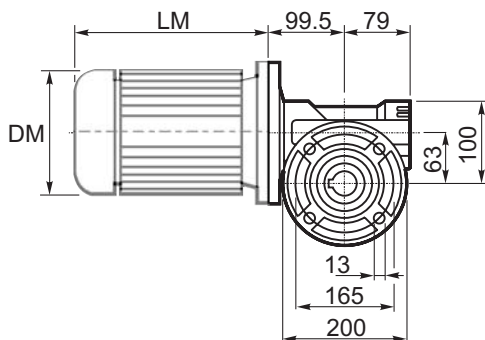

M... \FB

8 отверстий M8x17

8 holes M8x17

	D1	W1	X
Тип В Type B	ø18h6	20.5	M6
Тип S Type S	ø19h6	21.5	M8

M... \PA

R...

**ВЫХОДНОЙ
БАЛ
OUTPUT
SHAFT**

Тип В
Стандарт

Type B
Standard

M... \PB

M... \PV

ЛАПЫ

Тип S
По запросу

FEET
Type S

On request

M... \FC

	D1	W1	X
Тип В Type B	ø18h6	20.5	M6
Тип S Type S	ø19h6	21.5	M8

M... \FL

R...

**ВЫХОДНОЙ
ВАЛ
OUTPUT
SHAFT**

M... \F1

M... \F2

M... \F3