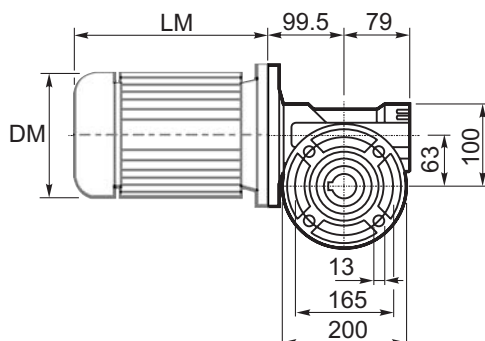

M... \FB

8 отверстий M8x17

8 holes M8x17

	D1	W1	X
Тип В Type B	ø18h6	20.5	M6
Тип S Type S	ø19h6	21.5	M8

M... \PA

R...

**ВЫХОДНОЙ
БАЛ
OUTPUT
SHAFT**

Тип В
Стандарт

Type B
Standard

M... \PB

M... \PV

ЛАПЫ

Тип S
По запросу

FEET
Type S

On request

M... \FC

	D1	W1	X
Тип В Type B	ø18h6	20.5	M6
Тип S Type S	ø19h6	21.5	M8

M... \FL

R...

**ВЫХОДНОЙ
ВАЛ
OUTPUT
SHAFT**

M... \F1

M... \F2

M... \F3