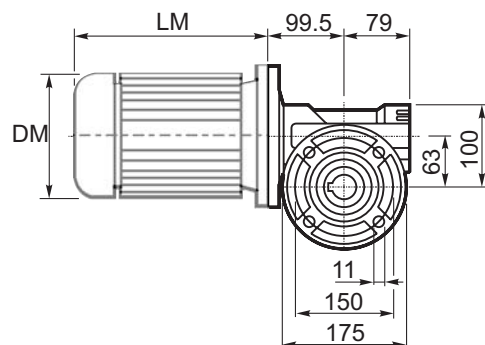

M... \FB

8 отверстий M8x17

8 holes M8x17

	D1	W1	X
Тип В Type B	ø18h6	20.5	M6
Тип S Type S	ø19h6	21.5	M8

M... \PA

R...

**ВЫХОДНОЙ
БАЛ
OUTPUT
SHAFT**

Тип В
Стандарт

	D1	W1	X
Тип В Type B	ø18h6	20.5	M6
Тип S Type S	ø19h6	21.5	M8

M... \FL

R...

**ВЫХОДНОЙ
ВАЛ
OUTPUT
SHAFT**

M... \F1

M... \F2

M... \F3