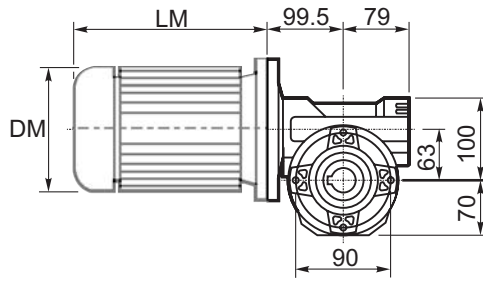

M... \FB

8 отверстий M8x17

8 holes M8x17

	D1	W1	X
Тип В Type B	ø18h6	20.5	M6
Тип S Type S	ø19h6	21.5	M8

M... \PA

R...

**ВЫХОДНОЙ
БАЛ
OUTPUT
SHAFT**

Тип В
Стандарт

	D1	W1	X
Тип В Type B	ø18h6	20.5	M6
Тип S Type S	ø19h6	21.5	M8

M... \FL

R...

**ВЫХОДНОЙ
ВАЛ
OUTPUT
SHAFT**

M... \F1

M... \F2

M... \F3