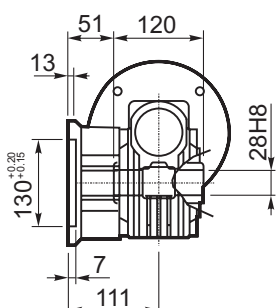

M... \FB

8 отверстий M8x17

8 holes M8x17

	D1	W1	X
Тип В Type B	ø18h6	20.5	M6
Тип S Type S	ø19h6	21.5	M8

M... \PA

R...

**ВЫХОДНОЙ
БАЛ
OUTPUT
SHAFT**

Тип В
Стандарт

	D1	W1	X
Тип В Type B	ø18h6	20.5	M6
Тип S Type S	ø19h6	21.5	M8

M... \FL

R...

**ВЫХОДНОЙ
ВАЛ
OUTPUT
SHAFT**

M... \F1

M... \F2

M... \F3