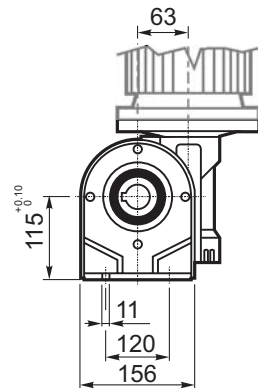

M... \FB

8 отверстий M8x17

8 holes M8x17

	D1	W1	X
Тип В Type B	ø18h6	20.5	M6
Тип S Type S	ø19h6	21.5	M8

M... \PA

R...

**ВЫХОДНОЙ
БАЛ
OUTPUT
SHAFT**

Тип В
Стандарт

Type B
Standard

M... \PB

M... \PV

ЛАПЫ

Тип S
По запросу

FEET
Type S

On request