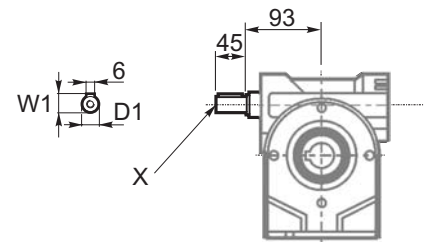

M... \FB

8 отверстий M8x17

8 holes M8x17

	D1	W1	X
Тип В Type B	ø18h6	20.5	M6
Тип S Type S	ø19h6	21.5	M8

M... \PA

R...

**ВЫХОДНОЙ
БАЛ
OUTPUT
SHAFT**

Тип В
Стандарт

	D1	W1	X
Тип В Type B	ø18h6	20.5	M6
Тип S Type S	ø19h6	21.5	M8

M... \FL

R...

**ВЫХОДНОЙ
ВАЛ
OUTPUT
SHAFT**

M... \F1

M... \F2

M... \F3