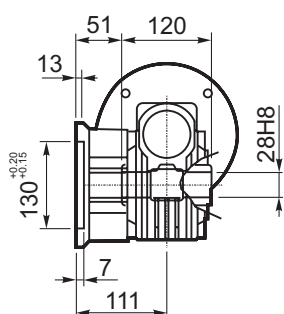

M... \FB

8 отверстий M8x17

8 holes M8x17

	D1	W1	X
Тип В Type B	ø18h6	20.5	M6
Тип S Type S	ø19h6	21.5	M8

M... \PA

R...

**ВЫХОДНОЙ
БАЛ
OUTPUT
SHAFT**

Тип В
Стандарт

	D1	W1	X
Тип В Type B	ø18h6	20.5	M6
Тип S Type S	ø19h6	21.5	M8

M... \FL

R...

**ВЫХОДНОЙ
ВАЛ
OUTPUT
SHAFT**

M... \F1

M... \F2

M... \F3