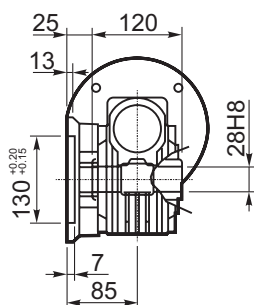

M... \FB

8 отверстий M8x17

8 holes M8x17

	D1	W1	X
Тип В Type B	ø18h6	20.5	M6
Тип S Type S	ø19h6	21.5	M8

M... \PA

R...

**ВЫХОДНОЙ
БАЛ
OUTPUT
SHAFT**

Тип В
Стандарт

	D1	W1	X
Тип В Type B	ø18h6	20.5	M6
Тип S Type S	ø19h6	21.5	M8

M... \FL

R...

**ВЫХОДНОЙ
ВАЛ
OUTPUT
SHAFT**

M... \F1

M... \F2

M... \F3