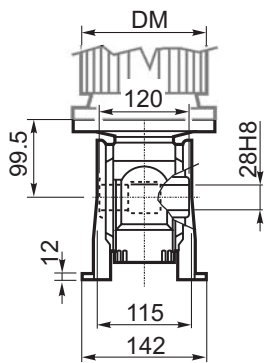

M... \FB

8 отверстий M8x17

8 holes M8x17

	D1	W1	X
Тип В Type B	ø18h6	20.5	M6
Тип S Type S	ø19h6	21.5	M8

M... \PA

R...

**ВЫХОДНОЙ
БАЛ
OUTPUT
SHAFT**

Тип В
Стандарт

Type B
Standard

M... \PB

M... \PV

ЛАПЫ

Тип S
По запросу

FEET
Type S

On request