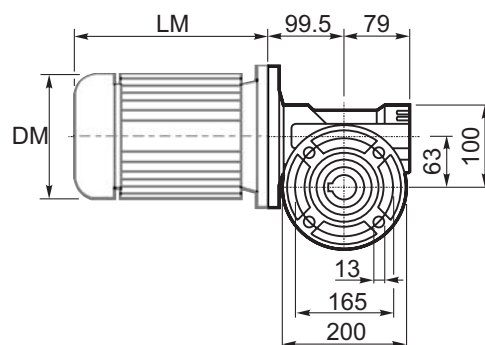

M... \FB

8 отверстий M8x17

8 holes M8x17

	D1	W1	X
Тип В Type B	ø18h6	20.5	M6
Тип S Type S	ø19h6	21.5	M8

M... \PA

R...

**ВЫХОДНОЙ
БАЛ
OUTPUT
SHAFT**

Тип В
Стандарт

	D1	W1	X
Тип В Type B	ø18h6	20.5	M6
Тип S Type S	ø19h6	21.5	M8

M... \FL

R...

**ВЫХОДНОЙ
ВАЛ
OUTPUT
SHAFT**

M... \F1

M... \F2

M... \F3