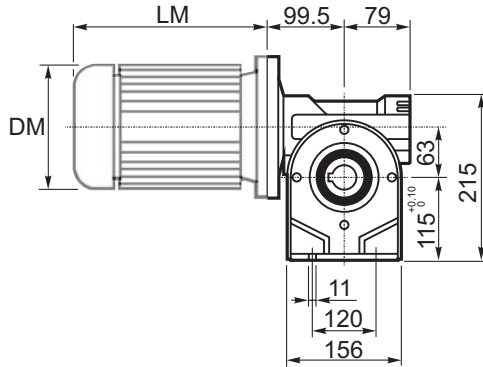

M... \FB

8 отверстий M8x17

8 holes M8x17

	D1	W1	X
Тип В Type B	ø18h6	20.5	M6
Тип S Type S	ø19h6	21.5	M8

M... \PA

R...

**ВЫХОДНОЙ
БАЛ
OUTPUT
SHAFT**

Тип В
Стандарт

	D1	W1	X
Тип В Type B	ø18h6	20.5	M6
Тип S Type S	ø19h6	21.5	M8

M... \FL

R...

**ВЫХОДНОЙ
ВАЛ
OUTPUT
SHAFT**

M... \F1

M... \F2

M... \F3