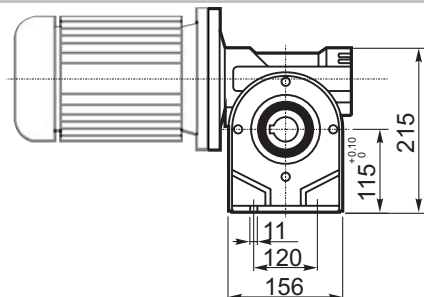

M... \FB

8 отверстий M8x17

8 holes M8x17

	D1	W1	X
Тип В Type B	ø18h6	20.5	M6
Тип S Type S	ø19h6	21.5	M8

M... \PA

R...

**ВЫХОДНОЙ
БАЛ
OUTPUT
SHAFT**

Тип В
Стандарт

Type B
Standard

M... \PB

M... \PV

ЛАПЫ

Тип S
По запросу

FEET
Type S

On request

M... \FC

	D1	W1	X
Тип В Type B	ø18h6	20.5	M6
Тип S Type S	ø19h6	21.5	M8

M... \FL

R...

**ВЫХОДНОЙ
ВАЛ
OUTPUT
SHAFT**

M... \F1

M... \F2

M... \F3