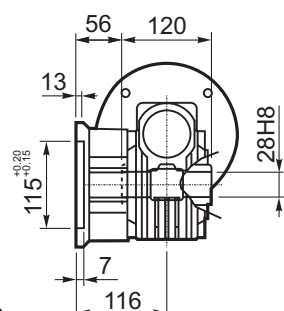

M... \FB

8 отверстий M8x17

8 holes M8x17

	D1	W1	X
Тип В Type B	ø18h6	20.5	M6
Тип S Type S	ø19h6	21.5	M8

M... \PA

R...

**ВЫХОДНОЙ
БАЛ
OUTPUT
SHAFT**

Тип В
Стандарт

	D1	W1	X
Тип В Type B	ø18h6	20.5	M6
Тип S Type S	ø19h6	21.5	M8

M... \FL

R...

**ВЫХОДНОЙ
ВАЛ
OUTPUT
SHAFT**

M... \F1

M... \F2

M... \F3