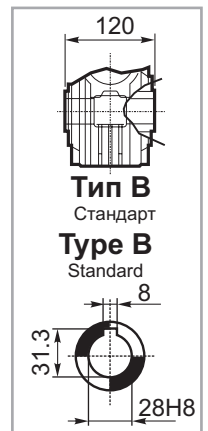

M... \FB

8 отверстий M8x17

8 holes M8x17

	D1	W1	X
Тип В Type B	ø18h6	20.5	M6
Тип S Type S	ø19h6	21.5	M8

M... \PA

R...

**ВЫХОДНОЙ
БАЛ
OUTPUT
SHAFT**

Тип В
Стандарт

Type B
Standard

M... \PB

M... \PV

ЛАПЫ

Тип S
По запросу

FEET
Type S

On request

M... \FC

	D1	W1	X
Тип В Type B	ø18h6	20.5	M6
Тип S Type S	ø19h6	21.5	M8

M... \FL

R...

**ВЫХОДНОЙ
ВАЛ
OUTPUT
SHAFT**

M... \F1

M... \F2

M... \F3