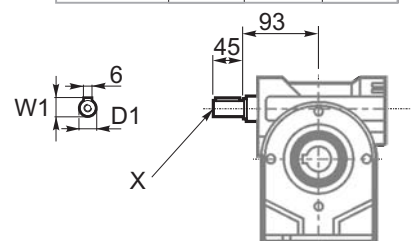

M... \FB

8 отверстий M8x17

8 holes M8x17

	D1	W1	X
Тип В Type B	ø18h6	20.5	M6
Тип S Type S	ø19h6	21.5	M8

M... \PA

R...

**ВЫХОДНОЙ
БАЛ
OUTPUT
SHAFT**

Тип В
Стандарт

Type B
Standard

M... \PB

M... \PV

ЛАПЫ

Тип S
По запросу

FEET
Type S

On request

M... \FC

	D1	W1	X
Тип В Type B	ø18h6	20.5	M6
Тип S Type S	ø19h6	21.5	M8

M... \FL

R...

**ВЫХОДНОЙ
ВАЛ
OUTPUT
SHAFT**

M... \F1

M... \F2

M... \F3