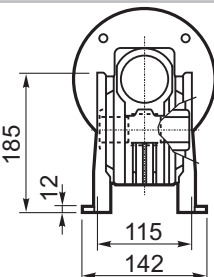

M... \FB

8 отверстий M8x17

8 holes M8x17

	D1	W1	X
Тип В Type B	ø18h6	20.5	M6
Тип S Type S	ø19h6	21.5	M8

M... \PA

R...

**ВЫХОДНОЙ
БАЛ
OUTPUT
SHAFT**

Тип В
Стандарт

Type B
Standard

M... \PB

M... \PV

ЛАПЫ

Тип S
По запросу

FEET
Type S

On request

M... \FC

	D1	W1	X
Тип В Type B	ø18h6	20.5	M6
Тип S Type S	ø19h6	21.5	M8

M... \FL

R...

**ВЫХОДНОЙ
ВАЛ
OUTPUT
SHAFT**

M... \F1

M... \F2

M... \F3