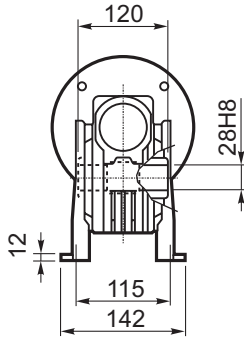

M... \FB

8 отверстий M8x17

8 holes M8x17

	D1	W1	X
Тип В Type B	ø18h6	20.5	M6
Тип S Type S	ø19h6	21.5	M8

M... \PA

R...

**ВЫХОДНОЙ
БАЛ
OUTPUT
SHAFT**

Тип В
Стандарт

	D1	W1	X
Тип В Type B	ø18h6	20.5	M6
Тип S Type S	ø19h6	21.5	M8

M... \FL

R...

**ВЫХОДНОЙ
ВАЛ
OUTPUT
SHAFT**

M... \F1

M... \F2

M... \F3