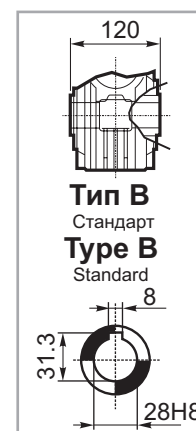

M... \FB

8 отверстий M8x17

8 holes M8x17

	D1	W1	X
Тип В Type B	ø18h6	20.5	M6
Тип S Type S	ø19h6	21.5	M8

M... \PA

R...

**ВЫХОДНОЙ
БАЛ
OUTPUT
SHAFT**

Тип В
Стандарт

Type B
Standard

M... \PB

M... \PV

ЛАПЫ

Тип S
По запросу

FEET
Type S

On request

M... \FC

	D1	W1	X
Тип В Type B	ø18h6	20.5	M6
Тип S Type S	ø19h6	21.5	M8

M... \FL

R...

**ВЫХОДНОЙ
ВАЛ
OUTPUT
SHAFT**

M... \F1

M... \F2

M... \F3