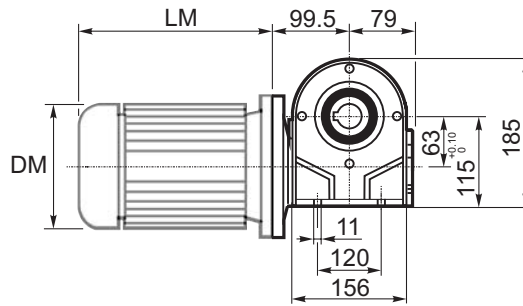

M... \FB

8 отверстий M8x17

8 holes M8x17

	D1	W1	X
Тип В Type B	ø18h6	20.5	M6
Тип S Type S	ø19h6	21.5	M8

M... \PA

R...

**ВЫХОДНОЙ
БАЛ
OUTPUT
SHAFT**

Тип В
Стандарт

Type B
Standard

M... \PB

M... \PV

ЛАПЫ

Тип S
По запросу

FEET
Type S

On request