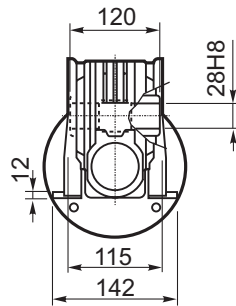

M... \FB

8 отверстий M8x17

8 holes M8x17

	D1	W1	X
Тип В Type B	ø18h6	20.5	M6
Тип S Type S	ø19h6	21.5	M8

M... \PA

R...

**ВЫХОДНОЙ
БАЛ
OUTPUT
SHAFT**

Тип В
Стандарт

Type B
Standard

M... \PB

M... \PV

ЛАПЫ

Тип S
По запросу

FEET
Type S

On request